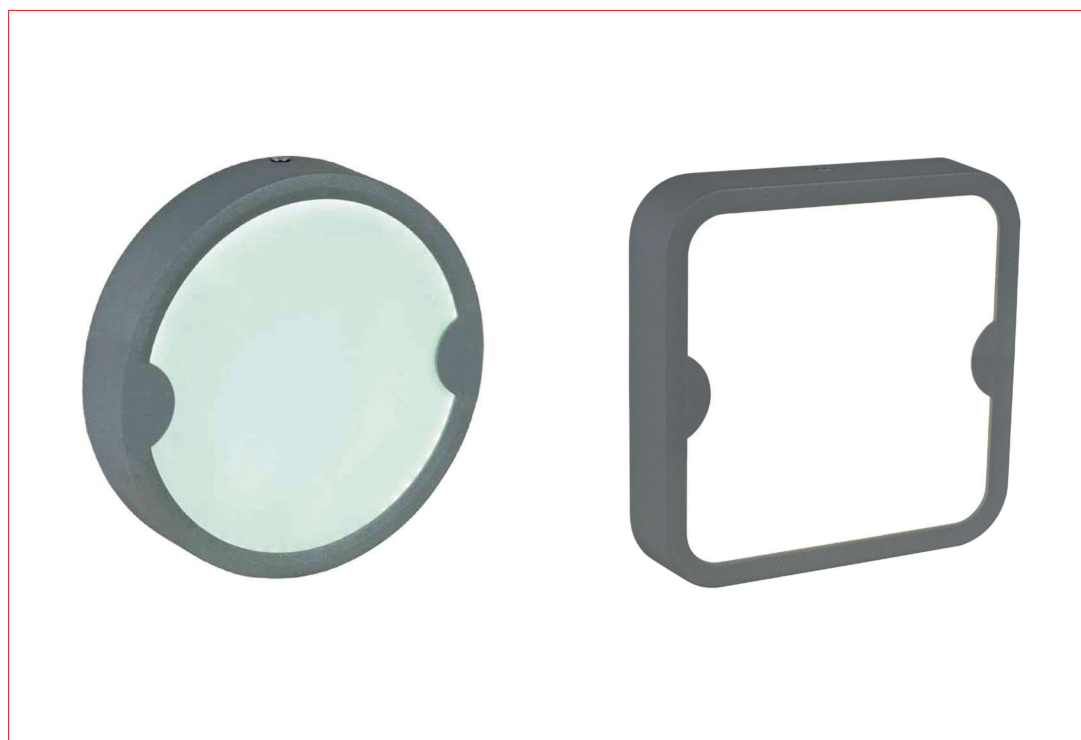

APPLIQUES SÉRIE INDRA

GRIS