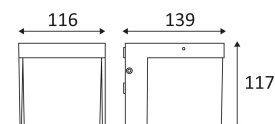

LUXI 139

- Applique murale pour éclairage extérieur.
- Diffuseur en polycarbonate.
- Convertisseur non dimmable intégré dans l'appareil.

CODE	COULEUR	MATIÈRE	AC	LED	T° (K)	LED Lumen	System Lumen
OU13512	GRIS ARGENT	FONTE D'ALUMINIUM	AC 230V	3,8W	3000K	400 Lm	316 Lm
OU13524	ANTHRACITE	FONTE D'ALUMINIUM	AC 230V	3,8W	3000K	400 Lm	316 Lm
OU13530	BLANC MAT	FONTE D'ALUMINIUM	AC 230V	3,8W	3000K	400 Lm	316 Lm

Montage sur un mur uniquement.

Usage extérieur.

Protection contre les poussières et contre les projections d'eau.

Résistance : 1 Joule.

Produit à isolation principale qui comporte des dispositifs reliant l'ensemble de ses parties métalliques accessibles au conducteur de protection.

Faisceau 114°.

Homologation CE.

IRC>80

"Durée de vie" des moteurs de lumière.

RG0.

Testé à 650°.

Alimentation incluse.

Garantie 3 ans.

Courbe photométrique disponible sur le site web: www.indigo-lighting.com