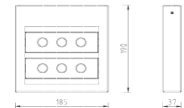

chez Domomat !

* : Prix sur le site Domomat.com au 27/04/2024. Le prix est susceptible d'être modifié.

Garden line

Tero

RoHS
Compliant

Applique /
Wall Lamp

116 244

18,5cm