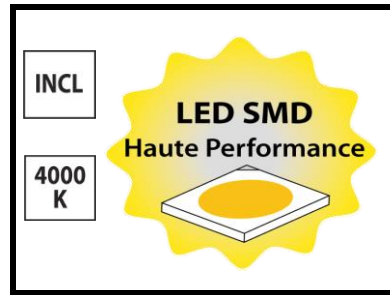

Fiche applique Tero Arlux

Applique LED orientable Tero Arlux - 3W - 4000K - Gris

Réf 116244 **20.77€^{TTC*}**

<https://www.domomat.com/63008-applique-led-orientable-tero-arlux-3w-4000k-gris-arlux-116244.html>

chez Domomat !

* : Prix sur le site Domomat.com au 27/04/2024. Le prix est susceptible d'être modifié.

Garden line

Tero

RoHS
Compliant

Applique /
Wall Lamp

116 244

18,5cm