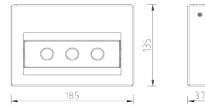

chez Domomat !

* : Prix sur le site Domomat.com au 27/04/2024. Le prix est susceptible d'être modifié.

Garden line

Tero

RoHS
Compliant

Applique /
Wall Lamp

116 244

18,5cm