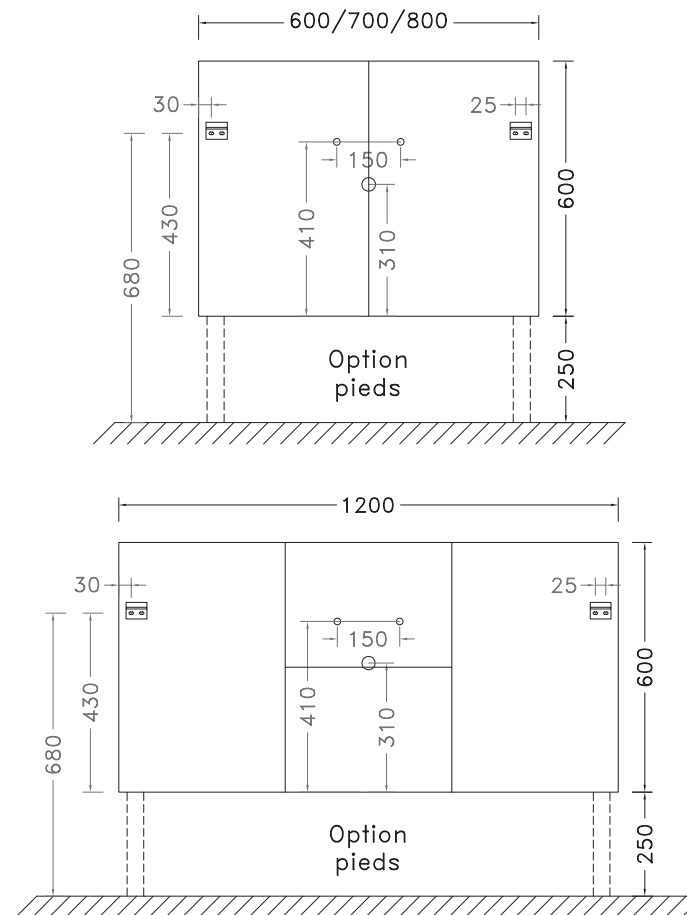

MIROIR LED H 70 CM

DESCRIPTIF	RÉFÉRENCE	CODE-C	CODE-T	PRIX HT	PRIX TTC
MIROIR L 60 CM - 6 W - CLASSE II - IP44 - 414 LUMENS - 5700 KELVIN	MEDIA26301	39326301	3080413	139,50	167,40
MIROIR L 70 CM - 6 W - CLASSE II - IP44 - 406 LUMENS - 5700 KELVIN NEW	MEDIA26335	39326335	3363381	153,90	184,68
MIROIR L 80 CM - 10 W - CLASSE II - IP44 - 730 LUMENS - 5700 KELVIN	MEDIA26319	39326319	3080414	166,50	199,80
MIROIR L 120 CM - 12 W - CLASSE II - IP44 - 860 LUMENS - 5700 KELVIN	MEDIA26327	39326327	3080415	199,00	238,80

MIROIR LED H 70 CM ALLUMAGE SENSIF ET FONCTION ANTIBUÉE

DESCRIPTIF	RÉFÉRENCE	CODE-C	CODE-T	PRIX HT	PRIX TTC
MIROIR L 60 CM - 6 W - CLASSE II - IP44 - 414 LUMENS - 5700 KELVIN NEW	MEDIA26293	39326293	3374615	175,00	210,00
MIROIR L 70 CM - 6 W - CLASSE II - IP44 - 406 LUMENS - 5700 KELVIN NEW	MEDIA26343	39326343	3374616	190,00	228,00
MIROIR L 80 CM - 10 W - CLASSE II - IP44 - 730 LUMENS - 5700 KELVIN NEW	MEDIA26376	39326376	3374617	210,00	252,00
MIROIR L 120 CM - 12 W - CLASSE II - IP44 - 860 LUMENS - 5700 KELVIN NEW	MEDIA26392	39326392	3374619	270,00	324,00

+ Interrupteurs indépendants pour éclairage et système antibuée

SCHÉMAS TECHNIQUES