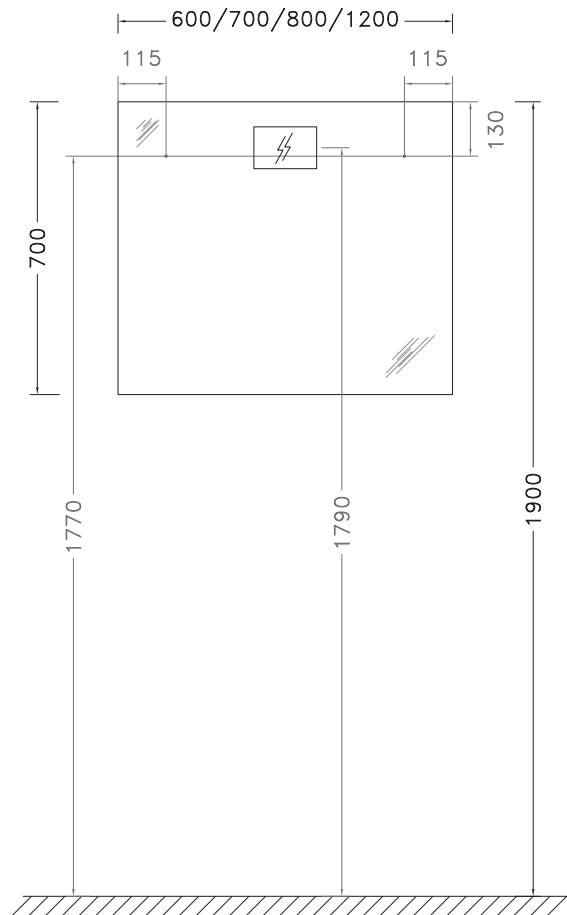

MIROIR LED H 70 CM

DESCRIPTIF	RÉFÉRENCE	CODE-C	CODE-T	PRIX HT	PRIX TTC
MIROIR L 60 CM - 6 W - CLASSE II - IP44 - 414 LUMENS - 5700 KELVIN	MEDIA26301	39326301	3080413	139,50	167,40
MIROIR L 70 CM - 6 W - CLASSE II - IP44 - 406 LUMENS - 5700 KELVIN NEW	MEDIA26335	39326335	3363381	153,90	184,68
MIROIR L 80 CM - 10 W - CLASSE II - IP44 - 730 LUMENS - 5700 KELVIN	MEDIA26319	39326319	3080414	166,50	199,80
MIROIR L 120 CM - 12 W - CLASSE II - IP44 - 860 LUMENS - 5700 KELVIN	MEDIA26327	39326327	3080415	199,00	238,80

MIROIR LED H 70 CM ALLUMAGE SENSIF ET FONCTION ANTIBUÉE

DESCRIPTIF	RÉFÉRENCE	CODE-C	CODE-T	PRIX HT	PRIX TTC
MIROIR L 60 CM - 6 W - CLASSE II - IP44 - 414 LUMENS - 5700 KELVIN NEW	MEDIA26293	39326293	3374615	175,00	210,00
MIROIR L 70 CM - 6 W - CLASSE II - IP44 - 406 LUMENS - 5700 KELVIN NEW	MEDIA26343	39326343	3374616	190,00	228,00
MIROIR L 80 CM - 10 W - CLASSE II - IP44 - 730 LUMENS - 5700 KELVIN NEW	MEDIA26376	39326376	3374617	210,00	252,00
MIROIR L 120 CM - 12 W - CLASSE II - IP44 - 860 LUMENS - 5700 KELVIN NEW	MEDIA26392	39326392	3374619	270,00	324,00

+ Interrupteurs indépendants pour éclairage et système antibuée

SCHÉMAS TECHNIQUES