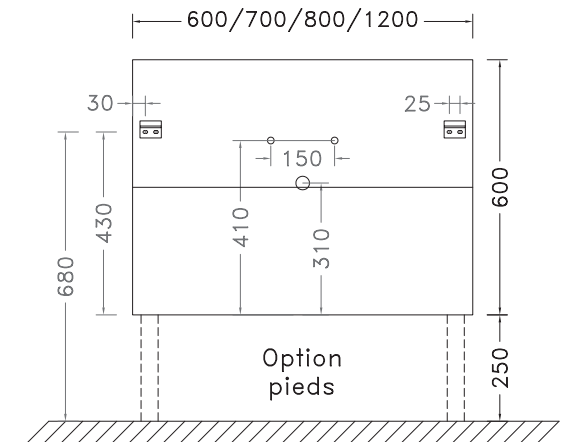

MIROIR LED H 70 CM

DESCRIPTIF	RÉFÉRENCE	CODE-C	CODE-T	PRIX HT	PRIX TTC
MIROIR L 60 CM - 6 W - CLASSE II - IP44 - 414 LUMENS - 5700 KELVIN	MEDIA26301	39326301	3080413	139,50	167,40
MIROIR L 70 CM - 6 W - CLASSE II - IP44 - 406 LUMENS - 5700 KELVIN NEW	MEDIA26335	39326335	3363381	153,90	184,68
MIROIR L 80 CM - 10 W - CLASSE II - IP44 - 730 LUMENS - 5700 KELVIN	MEDIA26319	39326319	3080414	166,50	199,80
MIROIR L 120 CM - 12 W - CLASSE II - IP44 - 860 LUMENS - 5700 KELVIN	MEDIA26327	39326327	3080415	199,00	238,80

MIROIR LED H 70 CM ALLUMAGE SENSIF ET FONCTION ANTIBUÉE

DESCRIPTIF	RÉFÉRENCE	CODE-C	CODE-T	PRIX HT	PRIX TTC
MIROIR L 60 CM - 6 W - CLASSE II - IP44 - 414 LUMENS - 5700 KELVIN NEW	MEDIA26293	39326293	3374615	175,00	210,00
MIROIR L 70 CM - 6 W - CLASSE II - IP44 - 406 LUMENS - 5700 KELVIN NEW	MEDIA26343	39326343	3374616	190,00	228,00
MIROIR L 80 CM - 10 W - CLASSE II - IP44 - 730 LUMENS - 5700 KELVIN NEW	MEDIA26376	39326376	3374617	210,00	252,00
MIROIR L 120 CM - 12 W - CLASSE II - IP44 - 860 LUMENS - 5700 KELVIN NEW	MEDIA26392	39326392	3374619	270,00	324,00

+ Interrupteurs indépendants pour éclairage et système antibuée

SCHÉMAS TECHNIQUES