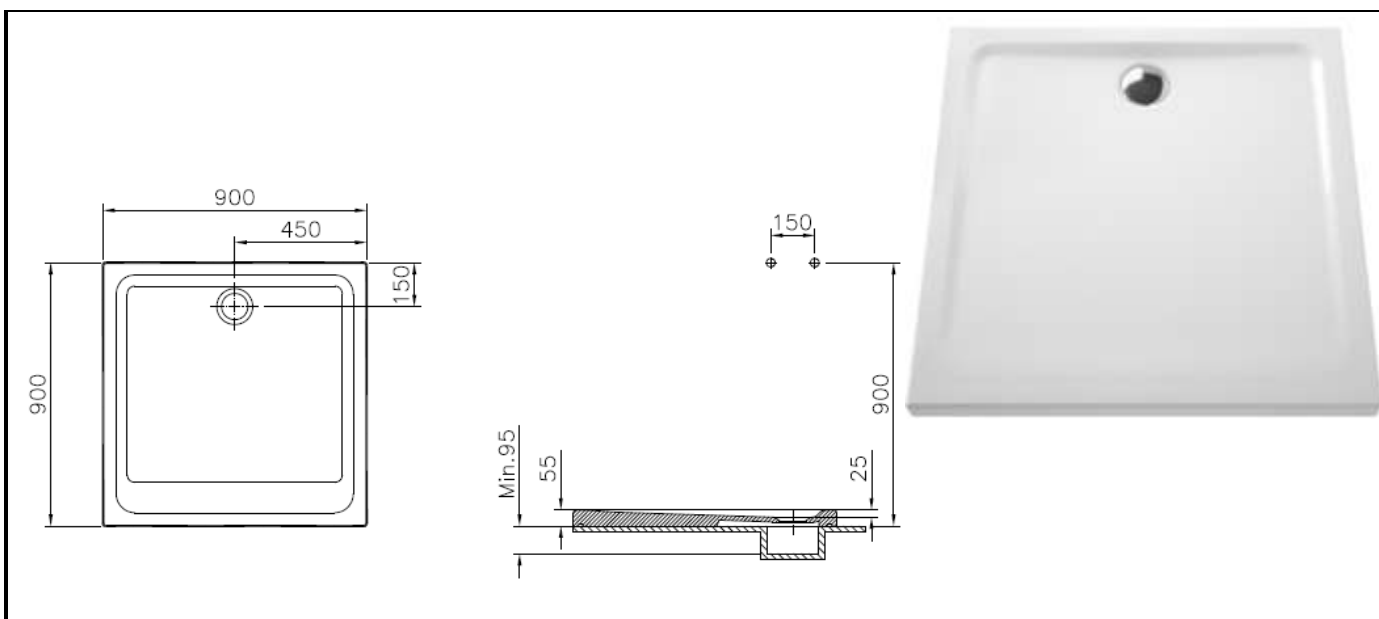

## Fiche ARBO10238 Aquance

**Receveur Arbo extra-plat Aquance -  
Carré - 90x90cm - A poser ou  
encastrer - Blanc**

Réf 2815221

**106.66€<sup>TTC\*</sup>**

Voir le produit : <https://www.domomat.com/61318-receveur-arbo-extra-plat-aquance-carre-90x90cm-a-poser-ou-encastrer-blanc-aquance-2815221.html>

*Le produit Receveur Arbo extra-plat Aquance - Carré - 90x90cm - A poser ou encastrer  
- Blanc*

*est en vente chez Domomat !*

**Désignation produit** : Receveur extra plat 90\*90\*5,5

**Référence produit** : ARBO10038

**Code EAN** : 8693405532775

**Code C** : 39010038

**Code T** : 2815221

**Description produit** : Receveur grès extra plat, bonde Ø 90, 3 faces émaillées

**Commentaires et/ou avantages produit** : Receveur extra plat, facile à poser et à entretenir, seulement 5,5 cm d'épaisseur

**Rappel** : Tous les produits céramiques ont des dimensions qui peuvent plus ou moins fluctuer en fonction de la cuisson. Ces côtes de tolérance peuvent varier jusqu'à :

+ ou- 5% pour des dimensions allant jusqu'à 200mm