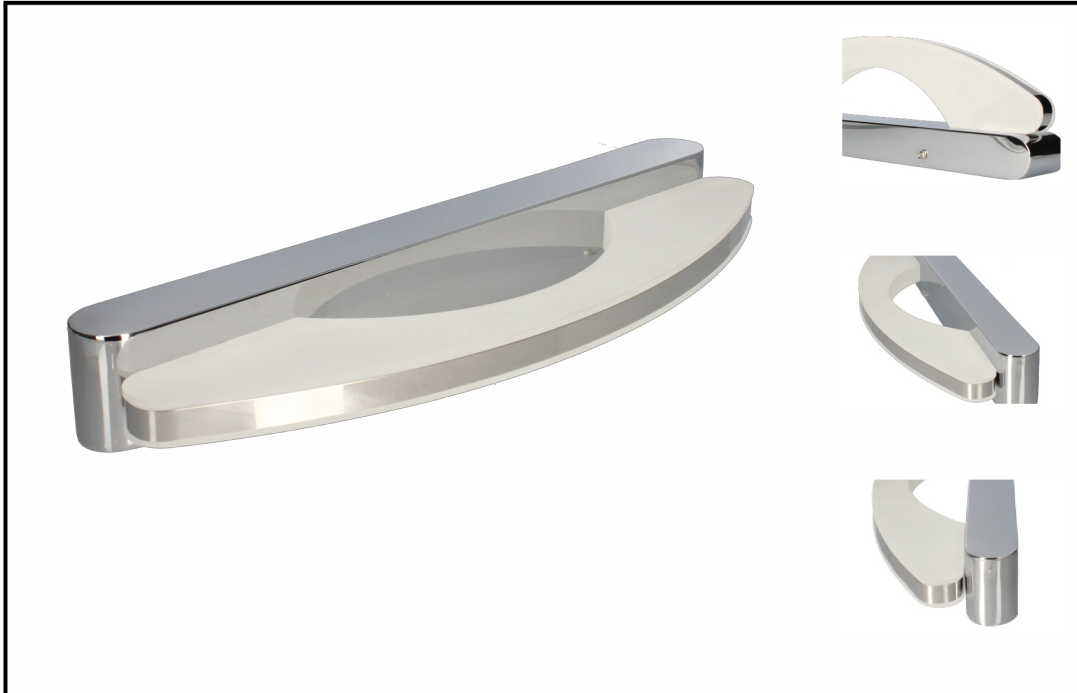

## Fiche 115108 Arlux

**Applique salle de bain Aurora Arlux -  
8W - 4000K - Chrome**

Réf 115108

**35.83€<sup>TTC\*</sup>**

Voir le produit : <https://www.domomat.com/61147-applique-salle-de-bain-aurora-arlux-8w-4000k-chrome-arlux-115108.html>

*Le produit Applique salle de bain Aurora Arlux - 8W - 4000K - Chrome  
est en vente chez Domomat !*

FR: Applique - Salle de bain Aurora  
 EN: Wall lamp - Bathroom Aurora  
 DE: Wandleuchte - Badezimmer Aurora  
 IT: Lampa Parete - Bagno Aurora  
 ES: Lampara de Pared - Cuarto de baño Aurora  
 PL: Swiatło Scienne - łazienka Aurora

	30000h
SMD 2835	 150°
 4000K	<b>CRI</b> > 80
 IP44	
220-240V	
ACIER	CE

--	--

				<b>CRI</b>	
3297021151089	8W	500lm	4000K	> 80	40x11x5 cm

 <p><b>APPLIQUE SALLE DE BAIN</b></p> <p><b>AURORA</b></p> <p><b>500lm</b></p> <p>8W</p> <p>IP44</p> <p>Garantie 3ans</p> <p>Installation en volume 2 &amp; hors volume selon Norme NF C 15-100 (cf. notice)</p> <p>ArLUX</p>	
---	--