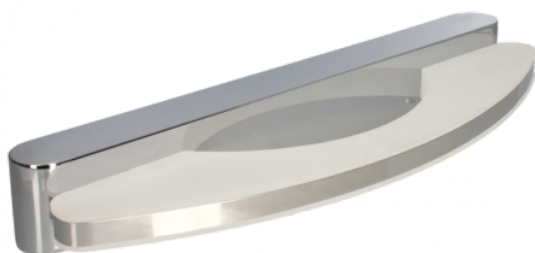

## Fiche 115108 Arlux

**Applique salle de bain Aurora Arlux -  
8W - 4000K - Chrome**

Réf 115108

**35.83€<sup>TTC\*</sup>**

Voir le produit : <https://www.domomat.com/61147-applique-salle-de-bain-aurora-arlux-8w-4000k-chrome-arlux-115108.html>

*Le produit Applique salle de bain Aurora Arlux - 8W - 4000K - Chrome  
est en vente chez Domomat !*

FR: Applique - Salle de bain Aurora  
 EN: Wall lamp - Bathroom Aurora  
 DE: Wandleuchte - Badezimmer Aurora  
 IT: Lampa Parete - Bagno Aurora  
 ES: Lampara de Pared - Cuarto de baño Aurora  
 PL: Swiatło Scienne - łazienka Aurora

	30000h
SMD 2835	 150°
 4000K	<b>CRI</b> > 80
 IP44	
220-240V	
ACIER	CE

--	--

				<b>CRI</b>	
3297021151089	8W	500lm	4000K	> 80	40x11x5 cm

 <p><b>APPLIQUE SALLE DE BAIN</b></p> <p><b>AURORA</b></p> <p><b>500lm</b></p> <p>8W</p> <p>IP44</p> <p>Garantie 3ans</p> <p>Installation en volume 2 &amp; hors volume selon Norme NF C 15-100 (cf. notice)</p> <p>ArLUX</p>	
---	--