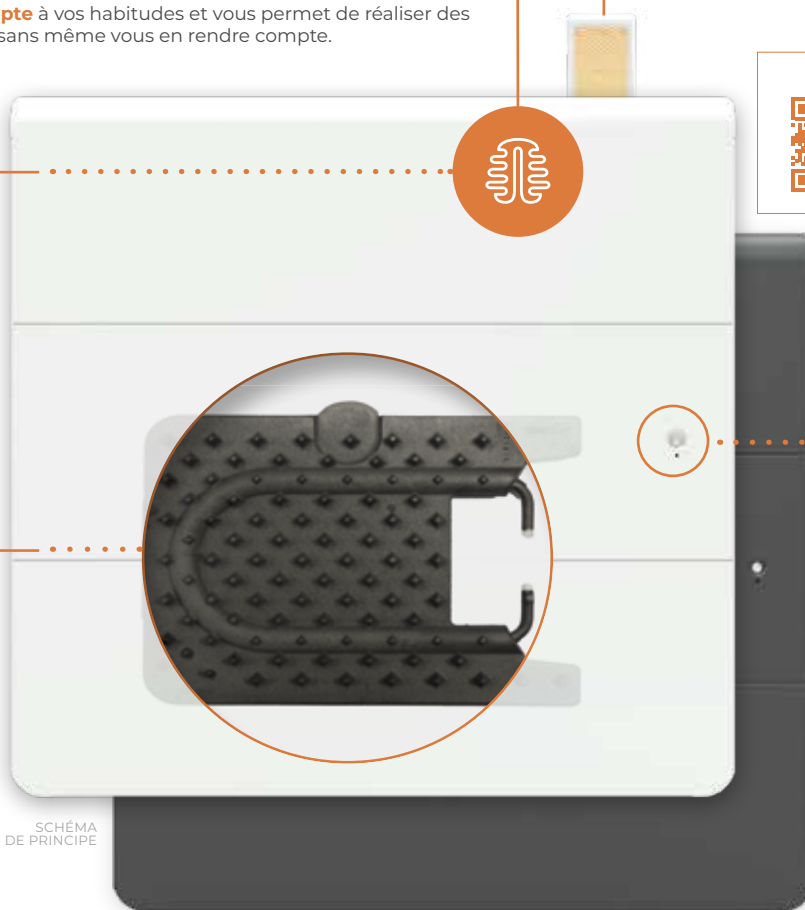

EN SAVOIR PLUS

[Lien internet](#)

SCHÉMA DE PRINCIPE

BLANC BRILLANT & ANTHRACITE
LE + : COULEURS DISPONIBLES SUR TOUTE LA GAMME AXOO

Détection de présence

Prise en compte immédiate d'un imprévu : une absence non programmée, un retour avancé, le détecteur adapte automatiquement la température de consigne du radiateur.

L'intelligence Muller Intuitiv permet de traquer au quotidien la moindre source de gaspillage tout en offrant un meilleur confort.

Le **corps de chauffe en Fonte active** offre un parfait équilibre entre rapidité de la mise en chauffe de la pièce et l'inertie qui maintient une chaleur de confort perceptible, agréable, homogène et constante. C'est l'association d'une résistance intégrée à la fonte d'acier au cœur de la coulée.