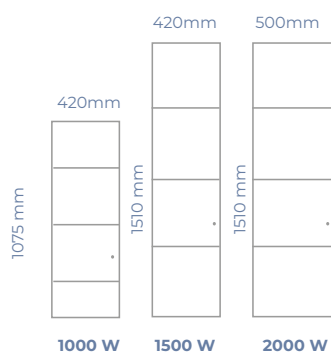

MODÈLES HORIZONTAUX

ÉPAISSEUR : 112 mm

MODÈLES VERTICAUX

ÉPAISSEUR : 133 mm

MODÈLES BAS

ÉPAISSEUR : 125 mm

Eléments de confort

- ◆ Corps de chauffe en Fonte active spécifique en fonction de la puissance et de la géométrie de l'appareil
- ◆ Carrosserie du radiateur en acier avec revêtement polymérisé longue durée