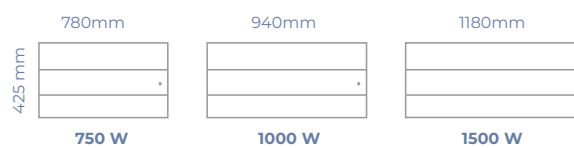

MODÈLES HORIZONTAUX

ÉPAISSEUR : 112 mm

MODÈLES VERTICAUX

ÉPAISSEUR : 133 mm

MODÈLES BAS

ÉPAISSEUR : 125 mm

Eléments de confort

- ◆ Corps de chauffe en Fonte active spécifique en fonction de la puissance et de la géométrie de l'appareil
- ◆ Carrosserie du radiateur en acier avec revêtement polymérisé longue durée