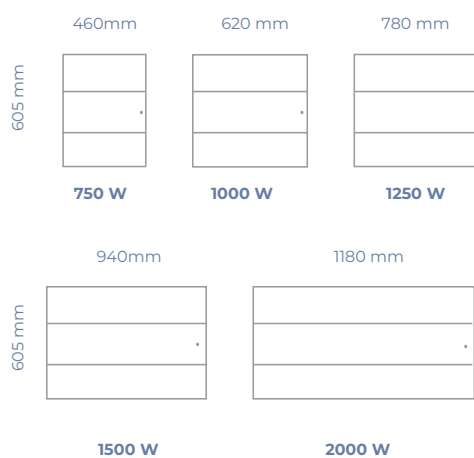

MODÈLES HORIZONTAUX

ÉPAISSEUR : 112 mm

MODÈLES VERTICAUX

ÉPAISSEUR : 133 mm

MODÈLES BAS

ÉPAISSEUR : 125 mm

Eléments de confort

- ◆ Corps de chauffe en Fonte active spécifique en fonction de la puissance et de la géométrie de l'appareil
- ◆ Carrosserie du radiateur en acier avec revêtement polymérisé longue durée