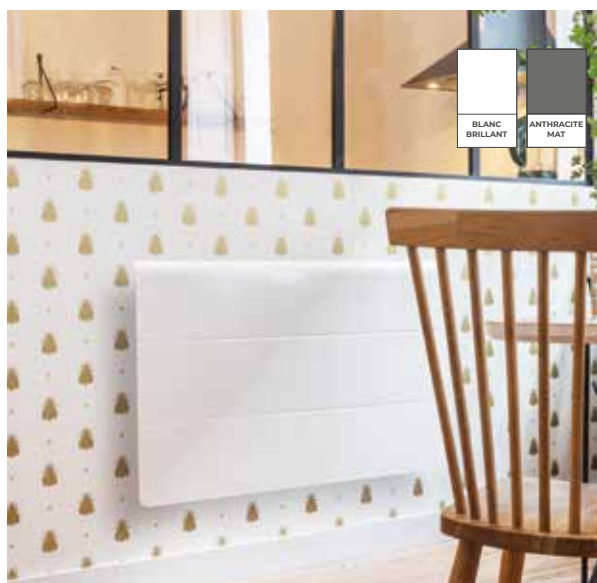

L'intelligence Muller Intuitiv permet de traquer au quotidien la moindre source de gaspillage tout en offrant un meilleur confort.

Le **corps de chauffe en Fonte active** offre un parfait équilibre entre rapidité de la mise en chauffe de la pièce et l'inertie qui maintient une chaleur de confort perceptible, agréable, homogène et constante. C'est l'association d'une résistance intégrée à la fonte d'acier au cœur de la coulée.