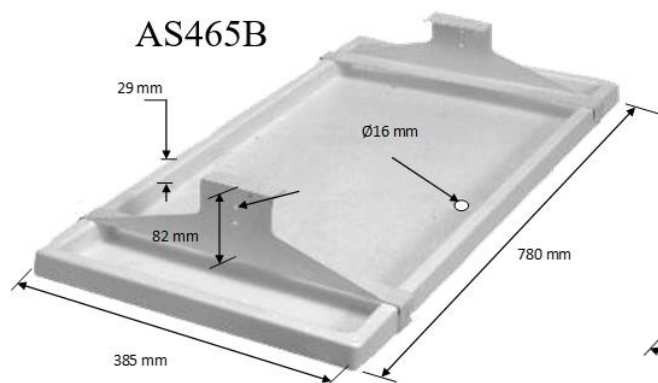

BACS DE CONDENSATS 465 OU 545MM

UTILISATION :

- Récupération des condensats des groupes extérieurs.
- Existe en version simple ou en version « chauffant »

DESCRIPTION :

- Bac en PVC blanc adaptable à tous supports, bras coulissants.
- Emballage individuel en carton

CARACTERISTIQUES :

- Evacuation diamètres multiples : 16,18 & 20 MM.
- Résistant aux UV
- Couleur blanc
- Conforme à la norme européenne.

AVEC TAPIS CHAUFFANT :

- Bac PVC blanc adaptable tous supports muraux
- Tapis Chauffant intégré : 57 w (+/- 10%)
- Thermostat intégré : oui
- Température d'utilisation : -40°C à +110°C
- Partie froide (raccordement) : 1 m
- Plage de régulation : 6°- 16°C
- Tension : 230v

AS465B