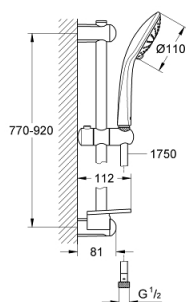

Fiche 27225001 Grohe

Barre de douche Euphoria 110 Duo

Grohe - 2 jets

Réf 27225001

106.30€^{TTC*}

Voir le produit : <https://www.domomat.com/60553-barre-de-douche-euphoria-110-duo-grohe-2-jets-grohe-27225001.html>

*Le produit Barre de douche Euphoria 110 Duo Grohe - 2 jets
est en vente chez Domomat !*

27 225 001 EUPHORIA 110 ENSEMBLE DE DOUCHE 2 JETS AVEC BARRE

DESCRIPTION DU PRODUIT

- Composé de :
- Douchette 2 jets (27 220 000)
- Barre de douche 900 mm (27 500)
- Flexible Silverflex 1750 mm (28 388 000)
- GROHE EasyReach porte savon (27 596 000)
- **GROHE DreamSpray** jet parfaitement uniforme
- **GROHE SprayDimmer** contrôle du débit
- **GROHE StarLight** Chrome éclatant et durable
-
- **GROHE FastFixation** support supérieur réglable pour s'adapter aux trous de fixation déjà existants
- Procédé anti-calcaire **SpeedClean**
- Inner WaterGuide, longévité maximale
- Système anti-torsion

27 225 001 EUPHORIA 110 ENSEMBLE DE DOUCHE 2 JETS AVEC BARRE

PIÈCES DÉTACHÉES

- 1: Embout de barre (N ° de commande 48098000)
- 2: Curseur (N ° de commande 48099000)
- 3: Embout de barre (N ° de commande 48100000)
- 4: Filtre (N ° de commande 0700200M)