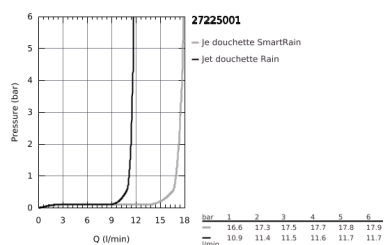

Fiche 27225001 Grohe

Barre de douche Euphoria 110 Duo

Grohe - 2 jets

Réf 27225001

106.30€^{TTC*}

Voir le produit : <https://www.domomat.com/60553-barre-de-douche-euphoria-110-duo-grohe-2-jets-grohe-27225001.html>

*Le produit Barre de douche Euphoria 110 Duo Grohe - 2 jets
est en vente chez Domomat !*

27 225 001 EUPHORIA 110 ENSEMBLE DE DOUCHE 2 JETS AVEC BARRE

DESCRIPTION DU PRODUIT

- Composé de :
- Douchette 2 jets (27 220 000)
- Barre de douche 900 mm (27 500)
- Flexible Silverflex 1750 mm (28 388 000)
- GROHE EasyReach porte savon (27 596 000)
- **GROHE DreamSpray** jet parfaitement uniforme
- **GROHE SprayDimmer** contrôle du débit
- **GROHE StarLight** Chrome éclatant et durable
-
- **GROHE FastFixation** support supérieur réglable pour s'adapter aux trous de fixation déjà existants
- Procédé anti-calcaire **SpeedClean**
- Inner WaterGuide, longévité maximale
- Système anti-torsion