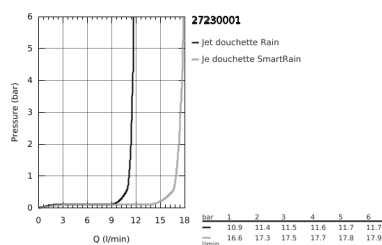

Fiche 27230001 Grohe

Ensemble de douche Euphoria

Grohe - 2 jets

Réf 27230001

93.84€^{TTC*}

Voir le produit : <https://www.domomat.com/60556-ensemble-de-douche-euphoria-grohe-2-jets-grohe-27230001.html>

*Le produit Ensemble de douche Euphoria Grohe - 2 jets
est en vente chez Domomat !*

27 230 001 EUPHORIA 110 ENSEMBLE DE DOUCHE 2 JETS AVEC BARRE

DESCRIPTION DU PRODUIT

- Composé de :
- Douchette 2 jets (27 220 000)
- Barre de douche 600 mm (27 499)
- Flexible Silverflex 1750 mm (28 388 000)
- GROHE EasyReach porte savon (27 596 000)
- **GROHE DreamSpray** jet parfaitement uniforme
- **GROHE SprayDimmer** contrôle du débit
- **GROHE StarLight** Chrome éclatant et durable
-
- **GROHE FastFixation** support supérieur réglable pour s'adapter aux trous de fixation déjà existants
- Procédé anti-calcaire **SpeedClean**
- Inner WaterGuide, longévité maximale
- Système anti-torsion
- Adapté pour les chauffe-eaux instantanés