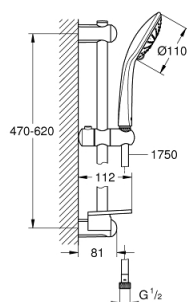

Fiche 27230001 Grohe

Ensemble de douche Euphoria

Grohe - 2 jets

Réf 27230001

93.84€^{TTC*}

Voir le produit : <https://www.domomat.com/60556-ensemble-de-douche-euphoria-grohe-2-jets-grohe-27230001.html>

*Le produit Ensemble de douche Euphoria Grohe - 2 jets
est en vente chez Domomat !*

27 230 001 EUPHORIA 110 ENSEMBLE DE DOUCHE 2 JETS AVEC BARRE

DESCRIPTION DU PRODUIT

- Composé de :
- Douchette 2 jets (27 220 000)
- Barre de douche 600 mm (27 499)
- Flexible Silverflex 1750 mm (28 388 000)
- GROHE EasyReach porte savon (27 596 000)
- **GROHE DreamSpray** jet parfaitement uniforme
- **GROHE SprayDimmer** contrôle du débit
- **GROHE StarLight** Chrome éclatant et durable
-
- **GROHE FastFixation** support supérieur réglable pour s'adapter aux trous de fixation déjà existants
- Procédé anti-calcaire **SpeedClean**
- Inner WaterGuide, longévité maximale
- Système anti-torsion
- Adapté pour les chauffe-eaux instantanés

27 230 001 EUPHORIA 110 ENSEMBLE DE DOUCHE 2 JETS AVEC BARRE

PIÈCES DÉTACHÉES

- 1: Embout de barre (N ° de commande 48098000)
- 2: Curseur (N ° de commande 48099000)
- 3: Embout de barre (N ° de commande 48100000)
- 4: Filtre (N ° de commande 0700200M)