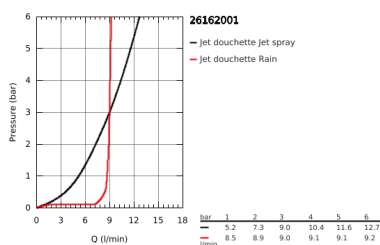

- Composé de :
- Douchette (26 161 001)
- Barre de douche 600 mm (27 523 000)
- Flexible Relaxaflex 1750 mm (28 154 001)
- **GROHE EcoJoy** débit limité inférieur à 9.5 l/min
- **GROHE DreamSpray** jet parfaitement uniforme
- **GROHE StarLight** Chrome éclatant et durable
- Procédé anti-calcaire **SpeedClean**
- ShockProof anneau en silicone
- Inner WaterGuide, longévité maximale