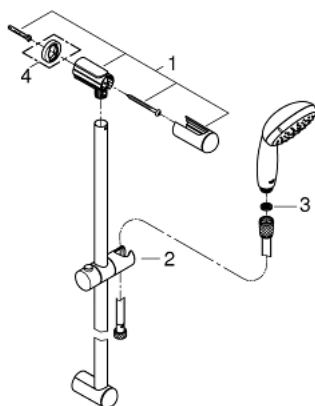

*Le produit Ensemble de douche Tempesta 100 Eco Grohe - 2 jets - Avec barre -
Chrome
est en vente chez Domomat !*

26 162 001 NOUVELLE TEMPESTA 100 ENSEMBLE DE DOUCHE 2 JETS AVEC BARRE

DESCRIPTION DU PRODUIT

- Composé de :
- Douchette (26 161 001)
- Barre de douche 600 mm (27 523 000)
- Flexible Relaxaflex 1750 mm (28 154 001)
- **GROHE EcoJoy** débit limité inférieur à 9.5 l/min
- **GROHE DreamSpray** jet parfaitement uniforme
- **GROHE StarLight** Chrome éclatant et durable
- Procédé anti-calcaire **SpeedClean**
- ShockProof anneau en silicone
- Inner WaterGuide, longévité maximale

26 162 001 **NOUVELLE TEMPESTA 100 ENSEMBLE DE DOUCHE 2 JETS AVEC BARRE**

26 162 001 **NOUVELLE TEMPESTA 100 ENSEMBLE DE DOUCHE 2 JETS AVEC BARRE**

PIÈCES DÉTACHÉES

- 1: Embout de barre (N ° de commande 48098000)
- 2: Curseur (N ° de commande 48099000)
- 3: Filtre (N ° de commande 0700200M)
- 4: Câle d'épaisseur (N ° de commande 48051000)*