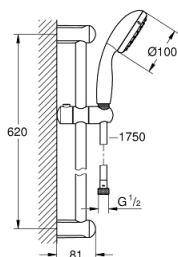

- Composé de :
- Douchette (26 161 001)
- Barre de douche 600 mm (27 523 000)
- Flexible Relaxaflex 1750 mm (28 154 001)
- **GROHE EcoJoy** débit limité inférieur à 9.5 l/min
- **GROHE DreamSpray** jet parfaitement uniforme
- **GROHE StarLight** Chrome éclatant et durable
- Procédé anti-calcaire **SpeedClean**
- ShockProof anneau en silicone
- Inner WaterGuide, longévité maximale

26 162 001 **NOUVELLE TEMPESTA 100 ENSEMBLE DE DOUCHE 2 JETS AVEC BARRE**

26 162 001 **NOUVELLE TEMPESTA 100 ENSEMBLE DE DOUCHE 2 JETS AVEC BARRE**

PIÈCES DÉTACHÉES

- 1: Embout de barre (N ° de commande 48098000)
- 2: Curseur (N ° de commande 48099000)
- 3: Filtre (N ° de commande 0700200M)
- 4: Câle d'épaisseur (N ° de commande 48051000)*