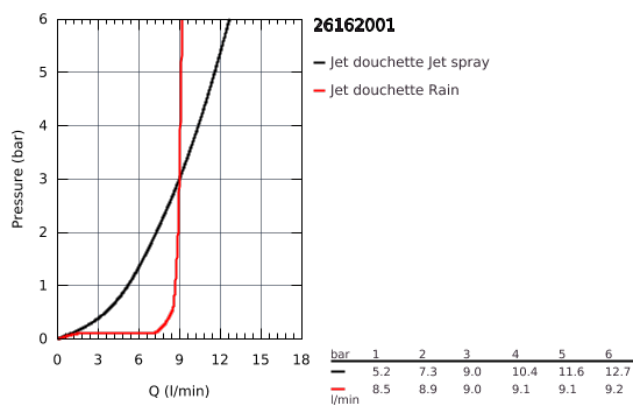

26 162 001 **NOUVELLE TEMPESTA 100 ENSEMBLE DE DOUCHE 2 JETS AVEC BARRE**