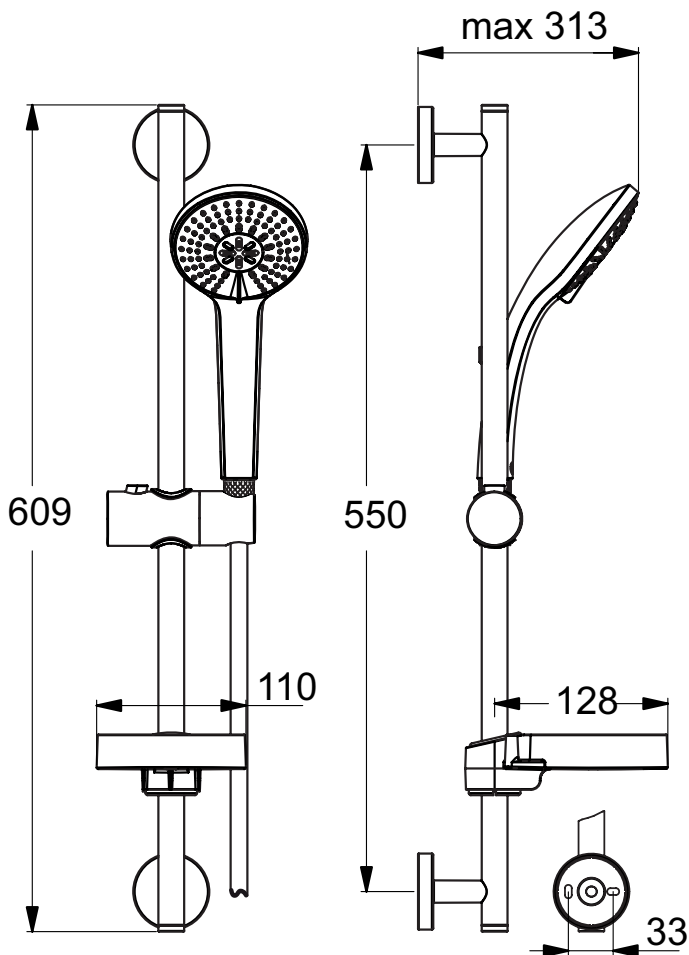

### Barre de douche Idealrain Ideal Standard - 3 jets

Réf B9415AA

**114.76€<sup>TTC\*</sup>**

Voir le produit : <https://www.domomat.com/60056-barre-de-douche-idealrain-ideal-standard-3-jets-ideal-standard-b9415aa.html>

## Idealrain

Réf. : B9415AA

### Ensemble barre douche 600 mm

Idealrain, ensemble barre douche 600 mm, Chrome. Barre Ø20,6 mm. Douchette Ø100 mm double coque avec réducteur de débit 8 l/mn sous 3 bars. 1 fonction (jet pluie) ou 3 fonctions (jet pluie, pluie concentrée, massage). Anticalcaire. Picots en silicone. Flexible anti-torsion Idealflex 1750 mm. Support douchette coulissant. Portesavon transparent. Cale de compensation en option, réf. B960990NU

#### Plus de détails sur le produit :

Type :	Ensemble de douche
Montage :	Fixation murale
Débit (litre) :	8
Poids net (kg) :	1.04
Matériau :	Mixte
Hauteur (mm) :	609
Largeur (mm) :	110
Profondeur (mm) :	313
Inclus dans le pack :	Barre de douche + Douchette + Flexible
Forme :	Rond