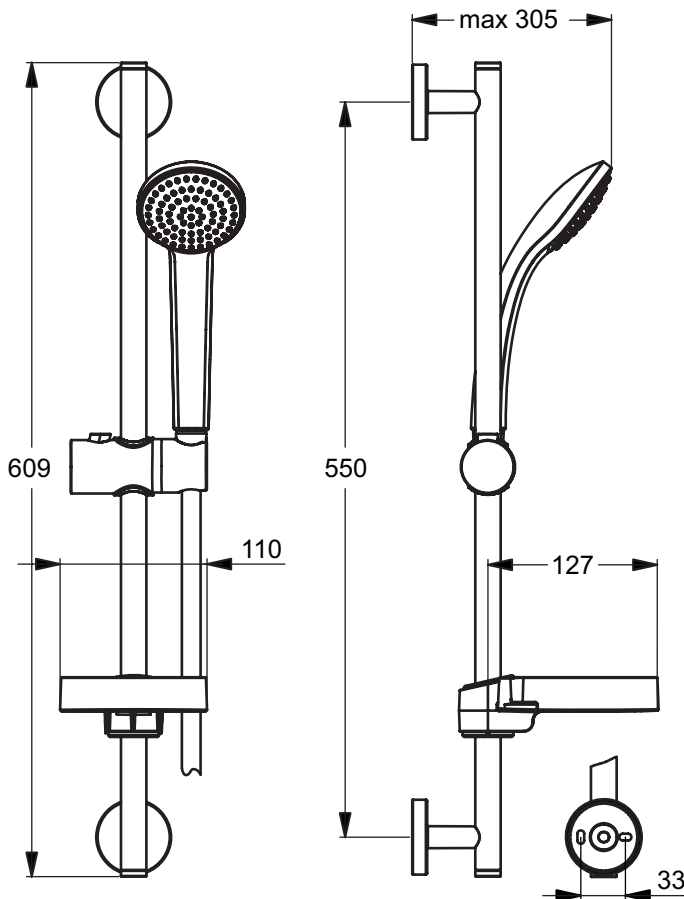

### Barre de douche Idealrain Ideal Standard - 1 jet

Réf B9501AA

**78.49€<sup>TTC\*</sup>**

Voir le produit : <https://www.domomat.com/60071-barre-de-douche-ideairain-ideal-standard-1-jet-ideal-standard-b9501aa.html>

## Idealrain

Réf. : B9501AA

### Barre de douche 600 mm + douchette

Idealrain, barre douche 600 mm + douchette, Chrome. Barre 600 mm Ø20,6 mm. Douchette Ø80 mm double coque. avec réducteur de débit 8 l/mn sous 3 bars. 1 fonction (jet pluie) ou 3 fonctions (jet pluie, pluie concentrée, massage). Anticalcaire. Picots en silicone. Flexible double agrafage 1750 mm. Support douchette coulissant. Porte-savon transparent. Cale de compensation en option, réf. B960990NU

#### Plus de détails sur le produit :

Type :	Ensemble de douche
Montage :	Fixation murale
Débit (litre) :	8
Poids net (kg) :	1.10
Matériau :	Mixte
Hauteur (mm) :	609
Largeur (mm) :	110
Profondeur (mm) :	305
Inclus dans le pack :	Barre de douche + Douchette + Flexible
Forme :	Rond