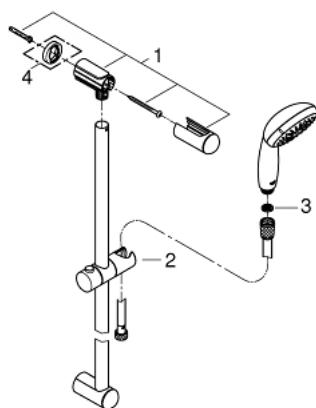

Fiche 27795001 Grohe

**Barre de douche Tempesta 100
Grohe - 4 jets - Chrome**

Réf 27795001

70.37€^{TTC*}

Voir le produit : <https://www.domomat.com/60594-barre-de-douche-tempesta-100-grohe-4-jets-chrome-grohe-27795001.html>

*Le produit Barre de douche Tempesta 100 Grohe - 4 jets - Chrome
est en vente chez Domomat !*

27 795 001 NOUVELLE TEMPESTA 100 ENSEMBLE DE DOUCHE 4 JETS AVEC BARRE

DESCRIPTION DU PRODUIT

- Composé de :
- Douchette (28 578 002)
- Barre de douche 600 mm (27 523 000)
- Flexible Relaxaflex 1750 mm (28 154 001)
- **GROHE DreamSpray** jet parfaitement uniforme
- **GROHE StarLight** Chrome éclatant et durable
- Procédé anti-calcaire **SpeedClean**
- Inner WaterGuide, longévité maximale
- ShockProof anneau en silicone

27 795 001 **NOUVELLE TEMPESTA 100 ENSEMBLE DE DOUCHE 4 JETS AVEC BARRE**

27 795 001 **NOUVELLE TEMPESTA 100 ENSEMBLE DE DOUCHE 4 JETS AVEC BARRE**

PIÈCES DÉTACHÉES

- 1: Embout de barre (N ° de commande 48098000)
- 2: Curseur (N ° de commande 48099000)
- 3: Filtre (N ° de commande 0700200M)
- 4: Câle d'épaisseur (N ° de commande 48051000)*