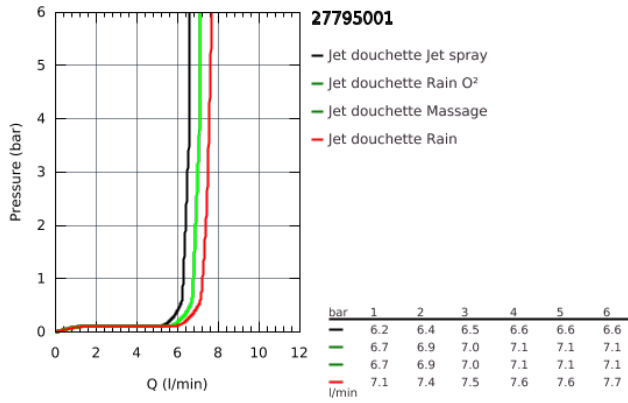

Fiche 27795001 Grohe

**Barre de douche Tempesta 100
Grohe - 4 jets - Chrome**

Réf 27795001

70.37€^{TTC*}

Voir le produit : <https://www.domomat.com/60594-barre-de-douche-tempesta-100-grohe-4-jets-chrome-grohe-27795001.html>

*Le produit Barre de douche Tempesta 100 Grohe - 4 jets - Chrome
est en vente chez Domomat !*

27 795 001 NOUVELLE TEMPESTA 100 ENSEMBLE DE DOUCHE 4 JETS AVEC BARRE

DESCRIPTION DU PRODUIT

- Composé de :
- Douchette (28 578 002)
- Barre de douche 600 mm (27 523 000)
- Flexible Relaxaflex 1750 mm (28 154 001)
- **GROHE DreamSpray** jet parfaitement uniforme
- **GROHE StarLight** Chrome éclatant et durable
- Procédé anti-calcaire **SpeedClean**
- Inner WaterGuide, longévité maximale
- ShockProof anneau en silicone

27 795 001 **NOUVELLE TEMPESTA 100 ENSEMBLE DE DOUCHE 4 JETS AVEC BARRE**

27 795 001 **NOUVELLE TEMPESTA 100 ENSEMBLE DE DOUCHE 4 JETS AVEC BARRE**

PIÈCES DÉTACHÉES

- 1: Embout de barre (N ° de commande 48098000)
- 2: Curseur (N ° de commande 48099000)
- 3: Filtre (N ° de commande 0700200M)
- 4: Câle d'épaisseur (N ° de commande 48051000)*