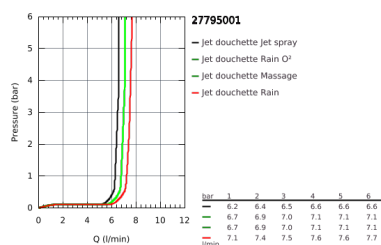

Fiche 27795001 Grohe

**Barre de douche Tempesta 100
Grohe - 4 jets - Chrome**

Réf 27795001

70.37€^{TTC*}

Voir le produit : <https://www.domomat.com/60594-barre-de-douche-tempesta-100-grohe-4-jets-chrome-grohe-27795001.html>

*Le produit Barre de douche Tempesta 100 Grohe - 4 jets - Chrome
est en vente chez Domomat !*

27 795 001 NOUVELLE TEMPESTA 100 ENSEMBLE DE DOUCHE 4 JETS AVEC BARRE

DESCRIPTION DU PRODUIT

- Composé de :
- Douchette (28 578 002)
- Barre de douche 600 mm (27 523 000)
- Flexible Relaxaflex 1750 mm (28 154 001)
- **GROHE DreamSpray** jet parfaitement uniforme
- **GROHE StarLight** Chrome éclatant et durable
- Procédé anti-calcaire **SpeedClean**
- Inner WaterGuide, longévité maximale
- ShockProof anneau en silicone

27 795 001 **NOUVELLE TEMPESTA 100 ENSEMBLE DE DOUCHE 4 JETS AVEC BARRE**

27 795 001 **NOUVELLE TEMPESTA 100 ENSEMBLE DE DOUCHE 4 JETS AVEC BARRE**

PIÈCES DÉTACHÉES

- 1: Embout de barre (N ° de commande 48098000)
- 2: Curseur (N ° de commande 48099000)
- 3: Filtre (N ° de commande 0700200M)
- 4: Câle d'épaisseur (N ° de commande 48051000)*