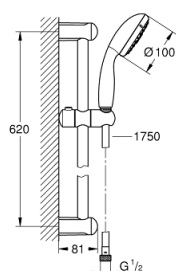

Fiche 27795001 Grohe

**Barre de douche Tempesta 100
Grohe - 4 jets - Chrome**

Réf 27795001

70.37€^{TTC*}

Voir le produit : <https://www.domomat.com/60594-barre-de-douche-tempesta-100-grohe-4-jets-chrome-grohe-27795001.html>

*Le produit Barre de douche Tempesta 100 Grohe - 4 jets - Chrome
est en vente chez Domomat !*

27 795 001 NOUVELLE TEMPESTA 100 ENSEMBLE DE DOUCHE 4 JETS AVEC BARRE

DESCRIPTION DU PRODUIT

- Composé de :
- Douchette (28 578 002)
- Barre de douche 600 mm (27 523 000)
- Flexible Relaxaflex 1750 mm (28 154 001)
- **GROHE DreamSpray** jet parfaitement uniforme
- **GROHE StarLight** Chrome éclatant et durable
- Procédé anti-calcaire **SpeedClean**
- Inner WaterGuide, longévité maximale
- ShockProof anneau en silicone

27 795 001 **NOUVELLE TEMPESTA 100 ENSEMBLE DE DOUCHE 4 JETS AVEC BARRE**

27 795 001 **NOUVELLE TEMPESTA 100 ENSEMBLE DE DOUCHE 4 JETS AVEC BARRE**

PIÈCES DÉTACHÉES

- 1: Embout de barre (N ° de commande 48098000)
- 2: Curseur (N ° de commande 48099000)
- 3: Filtre (N ° de commande 0700200M)
- 4: Câle d'épaisseur (N ° de commande 48051000)*