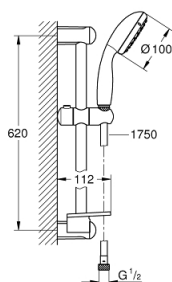

Le produit Ensemble de douche Tempesta 100 Grohe - 2 jets - Avec barre - Chrome est en vente chez Domomat !

27 926 001 NOUVELLE TEMPESTA 100 ENSEMBLE DE DOUCHE 2 JETS AVEC BARRE

DESCRIPTION DU PRODUIT

- Composé de :
- Douchette Tempesta 100 II (27 597)
- Barre de douche 600 mm (27 523 000)
- Flexible Relaxaflex 1750 mm (28 154 001)
- GROHE EasyReach porte savon (27 596 000)
- **GROHE DreamSpray** jet parfaitement uniforme
- **GROHE StarLight** Chrome éclatant et durable
- Procédé anti-calcaire **SpeedClean**
- Inner WaterGuide, longévité maximale
- ShockProof anneau en silicone

27 926 001 **NOUVELLE TEMPESTA 100 ENSEMBLE DE DOUCHE 2 JETS AVEC BARRE**

27 926 001 NOUVELLE TEMPESTA 100 ENSEMBLE DE DOUCHE 2 JETS AVEC BARRE

PIÈCES DÉTACHÉES

- 1: Embout de barre (N ° de commande 48098000)
 - 2: Curseur (N ° de commande 48099000)
 - 3: Filtre (N ° de commande 0700200M)
 - 4: Tablette GROHE EasyReach (N ° de commande 27596000)
 - 5: Câble d'épaisseur (N ° de commande 48051000)*
- *Accessoires spéciaux