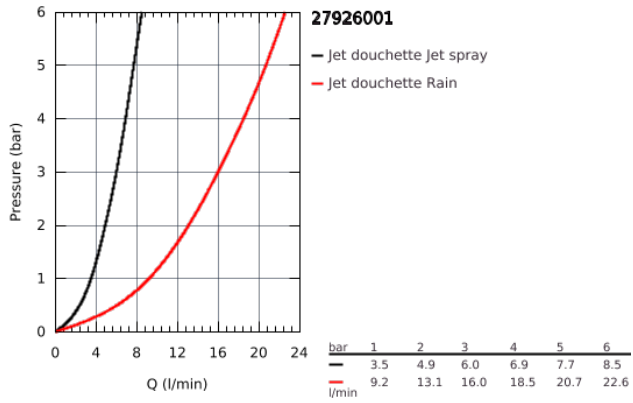

27 926 001 **NOUVELLE TEMPESTA 100 ENSEMBLE DE DOUCHE 2 JETS AVEC BARRE**