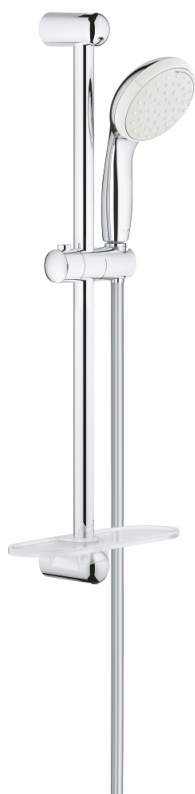

Fiche 27926001 Grohe

**Ensemble de douche Tempesta 100
Grohe - 2 jets - Avec barre - Chrome**
Réf 27926001

63.11€^{TTC*}

Voir le produit : <https://www.domomat.com/60599-ensemble-de-douche-tempesta-100-grohe-2-jets-avec-barre-chrome-grohe-27926001.html>

Le produit Ensemble de douche Tempesta 100 Grohe - 2 jets - Avec barre - Chrome est en vente chez Domomat !

27 926 001 NOUVELLE TEMPESTA 100 ENSEMBLE DE DOUCHE 2 JETS AVEC BARRE

DESCRIPTION DU PRODUIT

- Composé de :
- Douchette Tempesta 100 II (27 597)
- Barre de douche 600 mm (27 523 000)
- Flexible Relaxaflex 1750 mm (28 154 001)
- GROHE EasyReach porte savon (27 596 000)
- **GROHE DreamSpray** jet parfaitement uniforme
- **GROHE StarLight** Chrome éclatant et durable
- Procédé anti-calcaire **SpeedClean**
- Inner WaterGuide, longévité maximale
- ShockProof anneau en silicone

27 926 001 **NOUVELLE TEMPESTA 100 ENSEMBLE DE DOUCHE 2 JETS AVEC BARRE**

27 926 001 NOUVELLE TEMPESTA 100 ENSEMBLE DE DOUCHE 2 JETS AVEC BARRE

PIÈCES DÉTACHÉES

- 1: Embout de barre (N ° de commande 48098000)
 - 2: Curseur (N ° de commande 48099000)
 - 3: Filtre (N ° de commande 0700200M)
 - 4: Tablette GROHE EasyReach (N ° de commande 27596000)
 - 5: Câble d'épaisseur (N ° de commande 48051000)*
- *Accessoires spéciaux