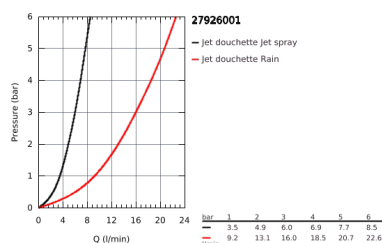

Le produit Ensemble de douche Tempesta 100 Grohe - 2 jets - Avec barre - Chrome est en vente chez Domomat !

27 926 001 NOUVELLE TEMPESTA 100 ENSEMBLE DE DOUCHE 2 JETS AVEC BARRE

DESCRIPTION DU PRODUIT

- Composé de :
- Douchette Tempesta 100 II (27 597)
- Barre de douche 600 mm (27 523 000)
- Flexible Relaxaflex 1750 mm (28 154 001)
- GROHE EasyReach porte savon (27 596 000)
- **GROHE DreamSpray** jet parfaitement uniforme
- **GROHE StarLight** Chrome éclatant et durable
- Procédé anti-calcaire **SpeedClean**
- Inner WaterGuide, longévité maximale
- ShockProof anneau en silicone