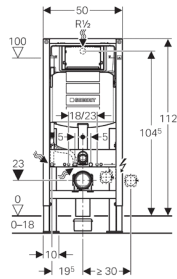

*Le produit Bâti support pour WC Geberit - Autoportant renforcé - Duofix Sigma 12
est en vente chez Domomat !*

Bâti-support Geberit Duofix pour WC suspendu, 112 cm, avec réservoir à encastrer Sigma 12 cm, autoportant, renforcé

Caractéristiques

- Cadre préparé pour supports des céramiques de WC avec petite surface d'appui
- Pieds supports protégés contre la corrosion, réglables 0–20 cm
- Pieds supports antidérapants
- Avec grands pieds, renforcés, pour un meilleur transfert des forces dans le sol
- Coude de raccordement pour différentes positions en profondeur, à monter sans outils, plage de réglage 45 mm
- Réservoir à encastrer avec déclenchement frontal, isolé contre la condensation
- Post-rinçage immédiat possible avec réglage d'usine
- Travaux de montage et d'entretien sur les réservoirs à encastrer sans outils
- Arrivée d'eau à l'arrière ou par le haut au centre
- Le boîtier de réservation pour trappe de visite protège de l'humidité et de la poussière
- Boîtier de réservation pour trappe de visite pouvant être sectionné
- Équipé d'un fourreau destiné à la conduite d'alimentation pour raccordement des WC lavants Geberit AquaClean

Détails du produit

Pression dynamique	0,1-10 bar
Température maximale de l'eau	25 °C
Volume de chasse, réglage d'usine	6 et 3 l
Grand volume de chasse, plage de réglage	4,5 / 6 / 7,5 l
Petit volume de chasse, plage de réglage	3-4 l

Livré avec

- Arrivée d'eau R 1/2, compatible MeplaFix, avec robinet équerre et volant intégrés
- Boîtier de réservation pour trappe de visite
- 2 bouchons de protection
- Kit de raccordement pour WC, \varnothing 90 mm
- Coude de raccordement en PE-HD, \varnothing 90 mm
- Manchon de transition en PE-HD, \varnothing 90 / 110 mm
- 2 tiges filetées M12
- 6 tiges filetées M8
- Kit d'isolation phonique
- Matériel de fixation