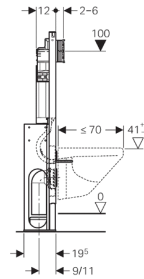

*Le produit Bâti support pour WC Geberit - Autoportant renforcé - Duofix Sigma 12
est en vente chez Domomat !*

Bâti-support Geberit Duofix pour WC suspendu, 112 cm, avec réservoir à encastrer Sigma 12 cm, autoportant, renforcé

Utilisation

- Pour la construction en cloison sèche
- Pour montage autoportant sur sol en béton
- Pour WC suspendus avec dimensions de raccordement selon EN 33:2011
- Pour WC suspendus avec grande saillie jusqu'à 70 cm
- Pour rinçage simple touche, double touche ou interrompable
- Pour hauteur de chape 0–20 cm

Caractéristiques

- Cadre préparé pour supports des céramiques de WC avec petite surface d'appui
- Pieds supports protégés contre la corrosion, réglables 0–20 cm
- Pieds supports antidérapants
- Avec grands pieds, renforcés, pour un meilleur transfert des forces dans le sol
- Coude de raccordement pour différentes positions en profondeur, à monter sans outils, plage de réglage 45 mm
- Réservoir à encastrer avec déclenchement frontal, isolé contre la condensation
- Post-rinçage immédiat possible avec réglage d'usine
- Travaux de montage et d'entretien sur les réservoirs à encastrer sans outils
- Arrivée d'eau à l'arrière ou par le haut au centre
- Le boîtier de réservation pour trappe de visite protège de l'humidité et de la poussière
- Boîtier de réservation pour trappe de visite pouvant être sectionné
- Équipé d'un fourreau destiné à la conduite d'alimentation pour raccordement des WC lavants Geberit AquaClean

Livré avec

- Arrivée d'eau R 1/2, compatible MeplaFix, avec robinet équerre et volant intégrés
- Boîtier de réservation pour trappe de visite
- 2 bouchons de protection
- Kit de raccordement pour WC, \varnothing 90 mm
- Coude de raccordement en PE-HD, \varnothing 90 mm
- Manchon de transition en PE-HD, \varnothing 90 / 110 mm
- 2 tiges filetées M12
- 6 tiges filetées M8
- Kit d'isolation phonique
- Matériel de fixation