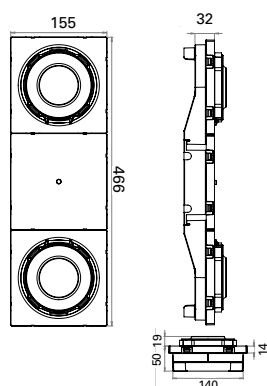

Caractéristiques techniques

- Tests automatiques (SATI)
- Versions 1 phare (500lm), 2 phares (1000lm) et 4 phares (2000lm)
- Autonomie 1 heure
- IP65 & IK07
- Raccordement : bornes automatiques jusqu'à 1.5mm²
- Tension d'alimentation : 220/240Vca, 50-60Hz
- Boîtier en polycarbonate RAL9003
- Classe II
- Fonctionnement en température ambiante : +5°C à +50°C