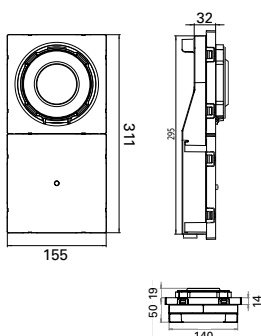

Caractéristiques techniques

- Tests automatiques (SATI)
- Versions 1 phare (500lm), 2 phares (1000lm) et 4 phares (2000lm)
- Autonomie 1 heure
- IP65 & IK07
- Raccordement : bornes automatiques jusqu'à 1.5mm²
- Tension d'alimentation : 220/240Vca, 50-60Hz
- Boîtier en polycarbonate RAL9003
- Classe II
- Fonctionnement en température ambiante : +5°C à +50°C