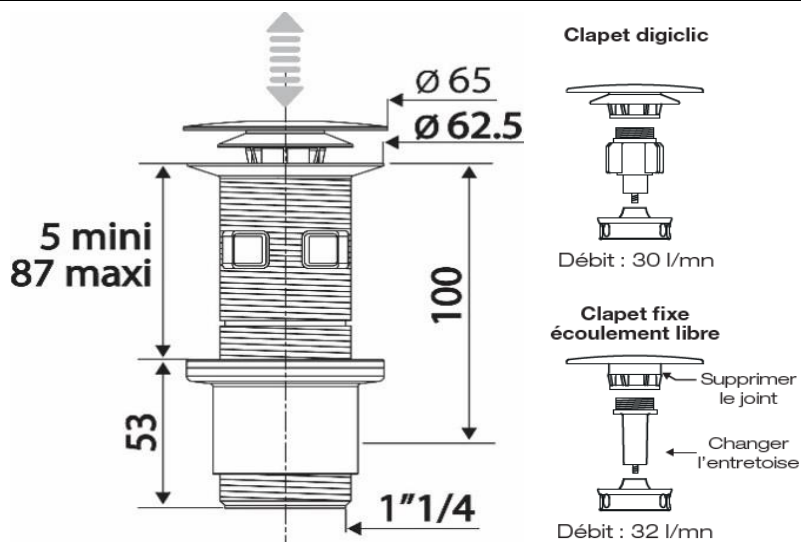

Dessin technique

Sous réserves de modifications ou d'erreurs typographiques. Toute reproduction totale ou partielle, tant en France qu'à l'étranger, est interdite compte tenu des dispositions légales en vigueur relative à la propriété artistique et intellectuelle. Photos non contractuelles