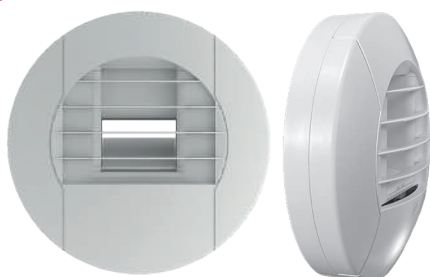

RENOV

NOUVEAU

BEH RENOV

LES + PRODUIT

- Idéal en rénovation (commande sans fils)
- Installation sur tous types de supports
- Adaptée à chaque environnement (cuisine, WC, salle de bains...)

APPLICATION

- Modulation des débits d'extraction dans les pièces humides cuisine, WC, salles de bains et salles de bains avec WC.
- Applicables à toutes les bouches BEH, respectant leurs conformités réglementaires en Hygro A, Hygro B, et autoréglable.

GAMME

- Montage possible sur toutes les manchettes plastiques du Ø 99 au Ø 125 mm
- Bouches Cuisine et WC : commandes manuelles (à cordelette) ou électriques (à piles 2 x 1,5V)

CARACTERISTIQUES TECHNIQUES

Débit (m ³ /h)	Bouches salle de bain - Ø 80 (mm)		Débit (m ³ /h)	Bouches salle de bain avec wc - Ø 80 (mm)			
	BEHS RENOV			Commande à cordelette		Commande à pile	
	BEHS RENOV	Code		BEHS/W RENOV	Code	BEHS/W DP RENOV	Code
5/40	BEHS-5/40 RENOV	850 116	10/45/45	BEHS/W 10/45/45 RENOV	854 051	BEHS/W DP 15-45/45 RENOV	854 052
5/45	BEHS-5/45 RENOV	850 367	5/40/30	BEHS/W 5/40/30 RENOV	854 050	BEHS/W DP 5/40/30 RENOV	854 049
10/40	BEHS-10/40 RENOV	850 366	-	-	-	-	-
10/45	BEHS-10/45 RENOV	850 117	-	-	-	-	-