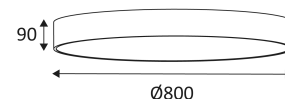

Ce produit contient 1 source(s) lumineuse(s) d'efficacité énergétique F.

CODE	COULEUR	MATIÈRE	AC	LED	T° (K)	LED Lumen	System Lumen
WA21805DA	NOIR MAT	ALUMINIUM	AC 230V	105W	2700-3000-4000K	11800 Lm (4000K)	7070 Lm (4000K)
WA21830DA	BLANC MAT	ALUMINIUM	AC 230V	105W	2700-3000-4000K	11800 Lm (4000K)	7070 Lm (4000K)