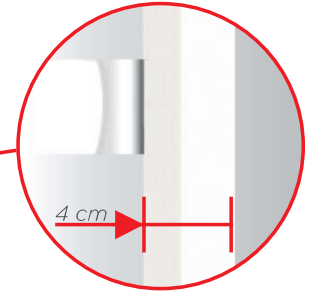

Accessoires design

- Livré avec deux barres en acier inoxydable (modèle asymétrique courbé)

Adaptez-le à votre intérieur

Installation verticale ou horizontale, au choix (uniquement pour le modèle 500 W)

Caractéristiques Slim 2.0

Barres porte-serviettes courbées

Extra plat

Accumulateur

DUAL-KHERR

Programmeur avec minuterie

Dimensions et puissances Slim 2.0

Installation verticale ou horizontale, au choix uniquement pour le 500 W

Puissance Poids (Kg)