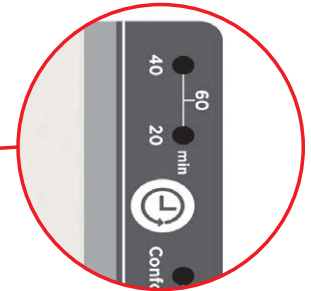

Accessoires design

- Livré avec deux barres en acier inoxydable (modèle asymétrique courbé)

Adaptez-le à votre intérieur

Installation verticale ou horizontale, au choix (uniquement pour le modèle 500 W)

Caractéristiques Slim 2.0

Barres porte-serviettes courbées

Extra plat

Accumulateur

DUAL-KHERR

Programmeur avec minuterie

Dimensions et puissances Slim 2.0

Installation verticale ou horizontale, au choix uniquement pour le 500 W

Puissance Poids (Kg)