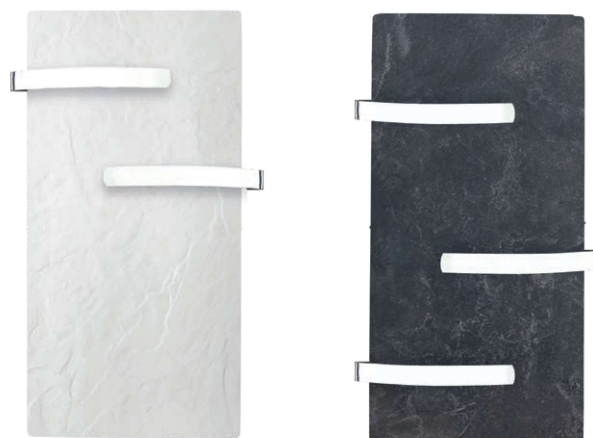

Accessoires design

- Livré avec deux barres en acier inoxydable (modèle asymétrique courbé)

Adaptez-le à votre intérieur

Installation verticale ou horizontale, au choix (uniquement pour le modèle 500 W)

Caractéristiques Slim 2.0

Barres porte-serviettes courbées

Extra plat

Accumulateur

DUAL-KHERR

Programmeur avec minuterie

Dimensions et puissances Slim 2.0

Installation verticale ou horizontale, au choix uniquement pour le 500 W

Puissance Poids (Kg)

Description

Référence

Barre porte-serviettes courbée BARSLIM

Version alternative

- Si vous le préférez, vous pouvez installer des barres porte-serviettes plates, avec fixations de chaque côté du Dual Kherr*. Question de goût !