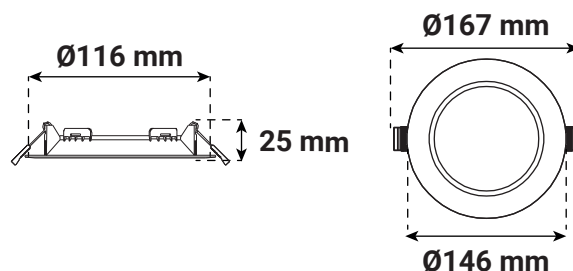

Produit : Colerette slight ronde fixe

Finition extérieure : Blanc

Orientable : Non

Dimensions (Ø x H) : Ø146 x 25 mm

Emballage : Pochette plastique

EAN : 3701124434685

Paramètres

Matériaux utilisés : PC

Poids Net : 0,05 Kg

Dimensions

Compatible avec

100648 - CYNIUS DOWNLIGHT 9W CCT

3000K-4000K-6000K BBC IP65 5ANS

100652 - CYNIUS DOWNLIGHT 10W CCT

3000K-4000K-6000K DIM DALI/PUSH BBC IP65
5ANS