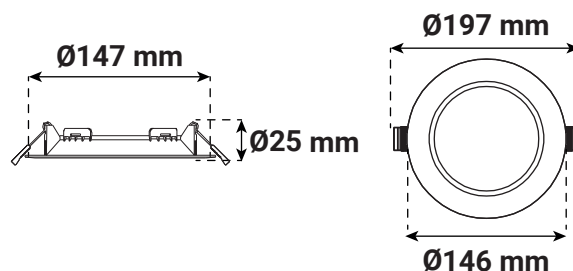

Finition extérieure : Blanc

Orientable : Non

Dimensions (Ø) : Ø197 mm

Emballage : Boite

EAN : 3701124434692

Paramètres

Matériaux utilisés : PC

Indice de protection IP : IP20

Poids Net : 0,049 Kg

Nouveauté : données en cours de validation

Dimensions

Compatible avec

100649 - CYNIUS DOWNLIGHT 15W CCT

3000K-4000K-6000K BBC IP65 5ANS

100652 - CYNIUS DOWNLIGHT 15W CCT

3000K-4000K-6000K DIM DALI/PUSH BBC IP65
5ANS