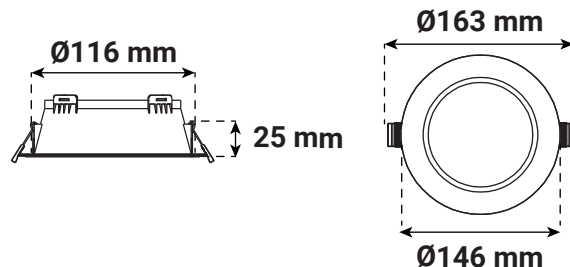

### FINITION BLANC - POUR PLAFONNIER CYNIUS 9W ET 10W

IP20

Ref. 100660

Produit : Colletterte basse luminance ronde fixe

Finition extérieure : Blanc

**Orientable : Non**

Dimensions (Ø x H) : Ø146 x 25 mm

Emballage : Pochette plastique

### Dimensions