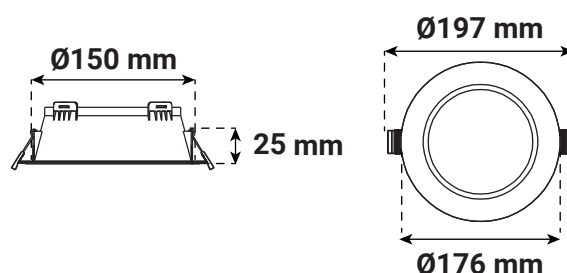

IP20

Ref. 100661

Produit : Colletterte basse luminance ronde fixe

Finition extérieure : Blanc

Orientable : Non

Dimensions (Ø x H) : Ø176 x 25 mm

Emballage : Pochette plastique

EAN : 3701124434739

Paramètres

Matériaux utilisés : PC

Poids Net : 0,1 Kg

Dimensions

Compatible avec

100649 - CYNIUS DOWNLIGHT 15W CCT

3000K-4000K-6000K BBC IP65 5ANS

100653 - CYNIUS DOWNLIGHT 15W CCT