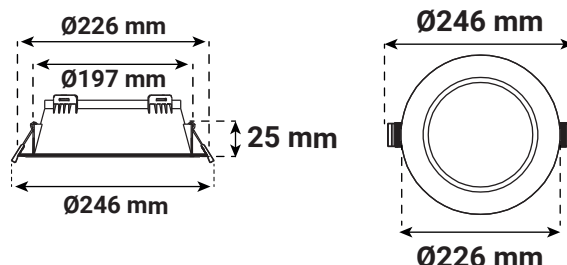

Ref. 100662

Produit : Colerette basse luminance ronde fixe

Finition extérieure : Blanc

Orientable : Non

Dimensions (Ø x H) : Ø226 x 25 mm

Emballage : Boite

EAN : 3701124434746

Paramètres

Matériaux utilisés : PC

Indice de protection IP : IP20

Poids Net : 0,115 Kg

Nouveauté : données en cours de validation

Dimensions

Compatible avec

100650 - CYNIUS DOWNLIGHT 21W CCT

3000K-4000K-6000K BBC IP65 5ANS