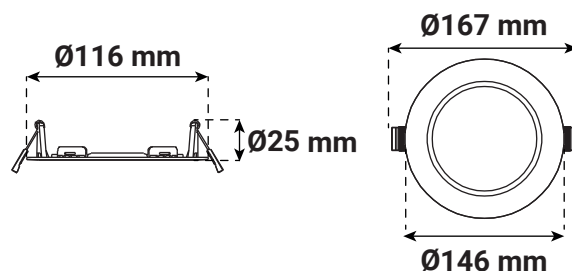

Produit : Colerette slight ronde fixe

Finition extérieure : Noir

Orientable : Non

Dimensions (Ø) : Ø167 mm

Emballage : Boite

EAN : 3701124434760

Paramètres

Matériaux utilisés : PC

Indice de protection IP : IP20

Poids Net : 0,035 Kg

Nouveauté : données en cours de validation

Dimensions

Compatible avec

100648 - CYNIUS DOWNLIGHT 9W CCT

3000K-4000K-6000K BBC IP65 5ANS

100652 - CYNIUS DOWNLIGHT 10W CCT