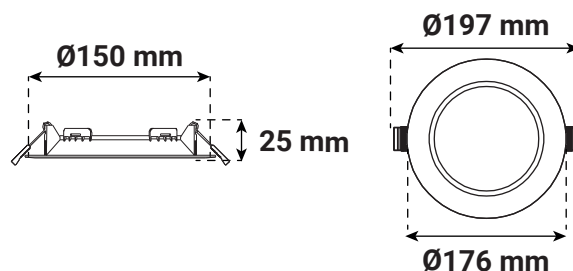

Dimensions

Compatible avec

100649 - CYNIUS DOWNLIGHT 15W CCT

3000K-4000K-6000K BBC IP65 5ANS

100652 - CYNIUS DOWNLIGHT 15W CCT

3000K-4000K-6000K DIM DALI/PUSH BBC IP65
5ANS