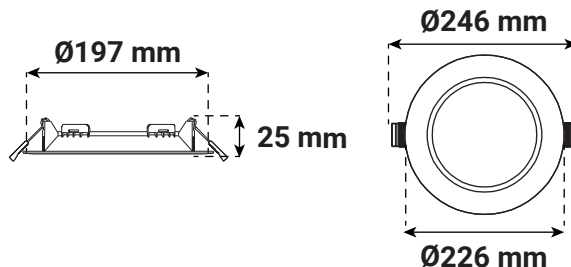

Produit : Collettere slight ronde fixe

Finition extérieure : Noir

Orientable : Non

Dimensions (Ø x H) : Ø226 x 25 mm

Emballage : Pochette plastique

EAN : 3701124434784

Paramètres

Matériaux utilisés : PC

Poids Net : 0,080 Kg

Dimensions

Compatible avec

100650 - CYNIUS DOWNLIGHT 21W CCT
3000K-4000K-6000K BBC IP65 5ANS

100651 - CYNIUS DOWNLIGHT 24W CCT
3000K-4000K-6000K BBC IP65 5ANS

100654 - CYNIUS DOWNLIGHT 21W CCT
3000K-4000K-6000K DIM DALI/PUSH BBC IP65
5ANS