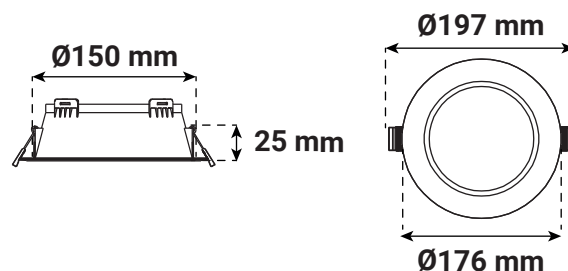

Produit : Colletterte basse luminance ronde fixe

Finition extérieure : Noir

Orientable : Non

Dimensions (Ø x H) : Ø176 x 25 mm

Emballage : Pochette plastique

EAN : 3701124434814

Paramètres

Matériaux utilisés : PC

Poids Net : 0,08 Kg

Dimensions

Compatible avec

100649 - CYNIUS DOWNLIGHT 15W CCT

3000K-4000K-6000K BBC IP65 5ANS

100653 - CYNIUS DOWNLIGHT 15W CCT

3000K-4000K-6000K DIM DALI/PUSH BBC IP65

5ANS