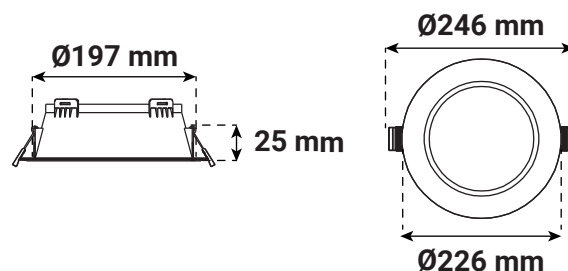

Dimensions

Compatible avec

100650 - CYNIUS DOWNLIGHT 21W CCT
3000K-4000K-6000K BBC IP65 5ANS

100651 - CYNIUS DOWNLIGHT 24W CCT
3000K-4000K-6000K BBC IP65 5ANS

100654 - CYNIUS DOWNLIGHT 21W CCT
3000K-4000K-6000K DIM DALI/PUSH BBC IP65
5ANS

100655 - CYNIUS DOWNLIGHT 24W CCT
3000K-4000K-6000K DIM DALI/PUSH BBC IP65
5ANS