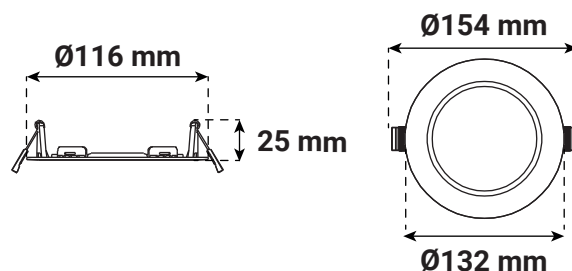

Finition extérieure : Noir

Orientable : Non

Dimensions (Ø x H) : Ø132 x 25 mm

Emballage : Pochette plastique

EAN : 3701124434845

Paramètres

Matériaux utilisés : PC

Poids Net : 0,032 Kg

Dimensions

Compatible avec

100648 - CYNIUS DOWNLIGHT 9W CCT

3000K-4000K-6000K BBC IP65 5ANS

100652 - CYNIUS DOWNLIGHT 10W CCT

3000K-4000K-6000K DIM DALI/PUSH BBC IP65

5ANS