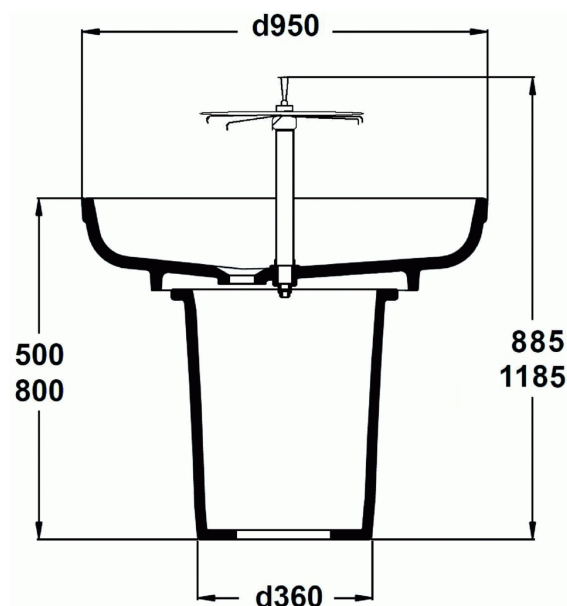

Fiche D0074AA Porcher

**Colonne de robinetterie pour îlot
Porcher - 6 becs - Robinet temporisé**
Réf D0074AA

720.41€^{TTC*}

Voir le produit : <https://www.domomat.com/60011-colonne-de-robinetterie-pour-ilot-porcher-6-becs-robinet-temporise-porcher-d0074aa.html>

Le produit Colonne de robinetterie pour îlot Porcher - 6 becs - Robinet temporisé est en vente chez Domomat !

LAVABO COLLECTIF

Colonne robinetterie

Colonne robinetterie

Livrée avec un robinet temporisé central,
6 becs et 1 porte-savon plexi

En céramique

Installation en îlot sur pied 80 cm P198001 ou 50 cm P200201

A équiper d'une colonne de robinetterie livrée avec 6 becs et robinet central temporisé D0074AA ou colonne livrée nue à équiper de robinetteries D0075AA