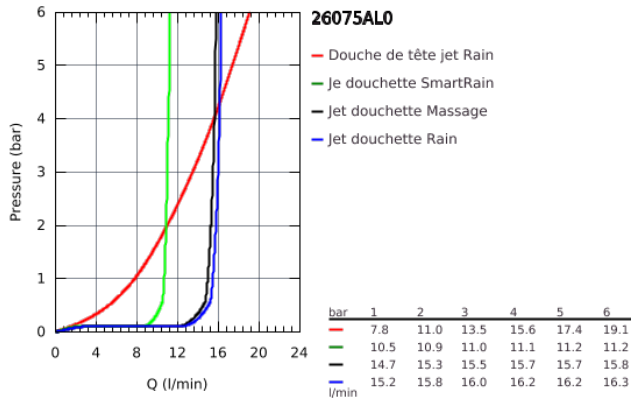

26 075 AL0 EUPHORIA SYSTÈME COLONNE DE DOUCHE AVEC MITIGEUR THERMOSTATIQUE