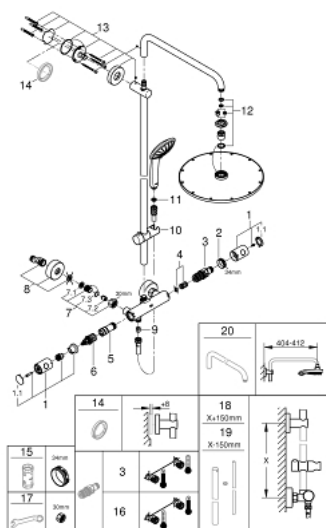

Fiche 26075AL0 Grohe

**Colonne de douche thermostatique
Euphoria System 310 Grohe - Hard
Graphite brossé**

Réf 26075AL0

1,227.43€^{TTC*}

Voir le produit : <https://www.domomat.com/60581-colonne-de-douche-thermostatique-euphoria-system-310-grohe-hard-graphite-brosse-grohe-26075al0.html>

PIÈCES DÉTACHÉES

- 1: croisillon (N ° de commande 47984AL0)
 - 2: Bague de fixation (N ° de commande 47743000)
 - 3: Cartouche thermostatique compacte 1/2" (N ° de commande 47439000)
 - 4: Amortisseur acoustique (N ° de commande 47398000)
 - 5: conduite d'eau (N ° de commande 47751000)
 - 6: Aquadimmer (N ° de commande 12433000)
 - 7: Clapets anti-retours (N ° de commande 47189AL0)
 - 8: Raccord S mural (N ° de commande 12662AL0)
 - 9: Clapets anti-retours (N ° de commande 08565000)
 - 10: Curseur (N ° de commande 12140AL0)
 - 11: Filtre (N ° de commande 0700200M)
 - 12: jeu de pièces de rechange (N ° de commande 45933000)
 - 13: Embout de barre (N ° de commande 48279AL0)
 - 15: Clé (N ° de commande 19332000)*
 - 16: Cartouche GROHE TurboStat 1/2" (N ° de commande 47175000)*
 - 17: Clé spéciale (N ° de commande 19377000)*
- *Accessoires spéciaux