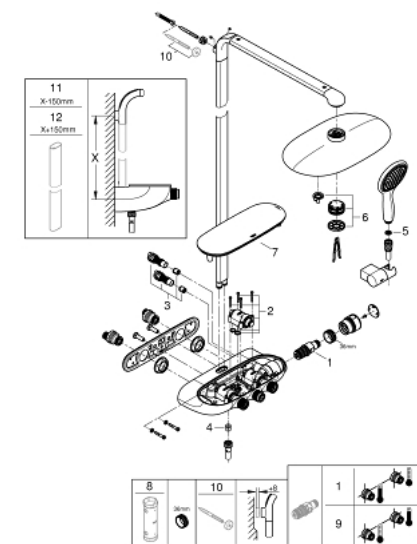

26 250 000 RAINSHOWER SMARTCONTROL COLONNE DE DOUCHE AVEC MITIGEUR THERMOSTATIQUE

PIÈCES DÉTACHÉES

- 1: Cartouche thermostatique compacte 1/2" (N ° de commande 47439000)
- 2: Cartouche (N ° de commande 48297000)
- 3: Clapets anti-retours (N ° de commande 4901000M)
- 4: Clapets anti-retours (N ° de commande 08565000)
- 5: Filtre (N ° de commande 0700200M)
- 6: Jets (N ° de commande 48348000)
- 7: Tablette série 26250000 (N ° de commande 48482000)
- 8: Clé (N ° de commande 49059000)*
- 9: Cartouche GROHE TurboStat 1/2" (N ° de commande 47175000)*
- 10: Câble d'épaisseur (N ° de commande 26385000)*
- 11: Colonne de douche (N ° de commande 48349000)*
- 12: Colonne de douche (N ° de commande 48350000)*

*Accessoires spéciaux