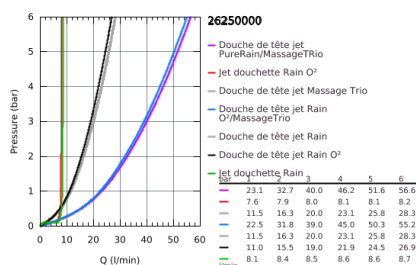

## Fiche 26250000 Grohe

**Colonne de douche SmartControl  
360 Duo Grohe - Avec mitigeur  
thermostatique - Chrome**

Réf 26250000

**1,377.72€<sup>TTC\*</sup>**

Voir le produit : <https://www.domomat.com/60569-colonne-de-douche-smartcontrol-360-duo-grohe-avec-mitigeur-thermostatique-chrome--grohe-26250000.html>

### DESCRIPTION DU PRODUIT

- Composé de :
- Bras de douche horizontal 500 mm
- Thermostatique SmartControl apparent
- Permet le changement entre :
- Douche de tête Rainshower Duo 360, chromé
- Jets GROHE Pure Rain/GROHE Rain O<sup>2</sup>\* et Massage Trio
- Douchette Power&Soul 115 mm (27 671 LS0)
- Support douchette (27 055)
- Flexible Silverflex 1750 mm (28 388 000)
- **Débit minimum nécessaire 10 l/min**
- **GROHE DreamSpray** jet parfaitement uniforme
- **GROHE StarLight** Chrome éclatant et durable
- **GROHE CoolTouch** Minimise les risques de brûlures
- **GROHE TurboStat** Régulation de la température quasi-instantanée et sécurité anti-brûlures en cas de coupure d'eau froide
- **GROHE EcoJoy** économie d'eau
- **GROHE SafeStop** butée à 38°C
- **GROHE SafeStop Plus** limiteur de température à 43°C (livré non monté)
- Bouton poussoir **SmartControl** pour ON-OFF, tourner pour régler le débit
- **GROHE EasyReach** tablette
- Procédé anti-calcaire **SpeedClean**
- Inner WaterGuide, longévité maximale
- Système anti-torsion
- 
- \* A ajuster lors de la première installation, paramétrage d'usine : GROHE PureRain