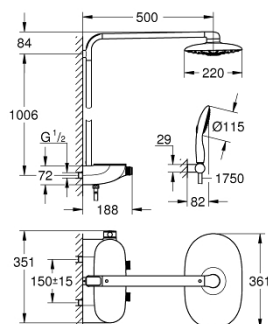

### DESCRIPTION DU PRODUIT

- Composé de :
- Bras de douche horizontal 500 mm
- Thermostatique SmartControl apparent
- Permet le changement entre :
- Douche de tête Rainshower Duo 360, chromé
- Jets GROHE Pure Rain/GROHE Rain O<sup>2</sup>\* et Massage Trio
- Douchette Power&Soul 115 mm (27 671 LS0)
- Support douchette (27 055)
- Flexible Silverflex 1750 mm (28 388 000)
- **Débit minimum nécessaire 10 l/min**
- **GROHE DreamSpray** jet parfaitement uniforme
- **GROHE StarLight** Chrome éclatant et durable
- **GROHE CoolTouch** Minimise les risques de brûlures
- **GROHE TurboStat** Régulation de la température quasi-instantanée et sécurité anti-brûlures en cas de coupure d'eau froide
- **GROHE EcoJoy** économie d'eau
- **GROHE SafeStop** butée à 38°C
- **GROHE SafeStop Plus** limiteur de température à 43°C (livré non monté)
- Bouton poussoir **SmartControl** pour ON-OFF, tourner pour régler le débit
- **GROHE EasyReach** tablette
- Procédé anti-calcaire **SpeedClean**
- Inner WaterGuide, longévité maximale
- Système anti-torsion
- 
- \* A ajuster lors de la première installation, paramétrage d'usine : GROHE PureRain

### PIÈCES DÉTACHÉES

- 1: Cartouche thermostatique compacte 1/2" (N ° de commande 47439000)
- 2: Cartouche (N ° de commande 48297000)
- 3: Clapets anti-retours (N ° de commande 4901000M)
- 4: Clapets anti-retours (N ° de commande 08565000)
- 5: Filtre (N ° de commande 0700200M)
- 6: Jets (N ° de commande 48348000)
- 7: Tablette série 26250000 (N ° de commande 48482000)
- 8: Clé (N ° de commande 49059000)\*
- 9: Cartouche GROHE TurboStat 1/2" (N ° de commande 47175000)\*
- 10: Câble d'épaisseur (N ° de commande 26385000)\*
- 11: Colonne de douche (N ° de commande 48349000)\*
- 12: Colonne de douche (N ° de commande 48350000)\*