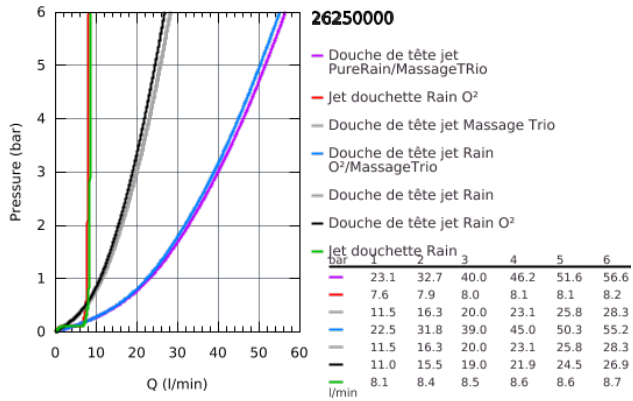

26 250 000 RAINSHOWER SMARTCONTROL COLONNE DE DOUCHE AVEC MITIGEUR THERMOSTATIQUE