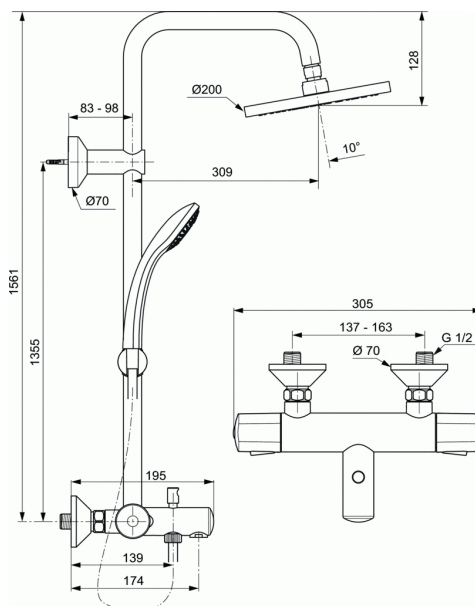

OLYOS

Colonne thermostatique bain/douche

Colonne thermostatique bain/douche

Pomme de tête anticalcaire 200 mm orientable avec réducteur de débit 12 l/min

Douchette manuelle 100 mm double coque avec réducteur de débit 8 l/min

3 fonctions : jet pluie, pluie concentrée, massage

Anticalcaire, picots en silicone

Flexible 1,75 m Ultraflex

Inverseur pomme de tête / douchette manuelle

Curseur réglable en hauteur

Métal chrome et ABS

Tube d'alimentation 25 mm

Thermostatique bain / douche mural Olyos

Poignée de réglage de la température avec limiteur pré-réglé à

40°C sous une pression de 3 bars. Eau chaude et Eau froide

Sécurité de blocage à 40°C, 43°C, 45°C ou 50°C

Cartouche cire interchangeable avec grille anti-tartre - réf.

A962229NU

Poignée de débit avec économiseur débrayable à 50% du débit maxi

Tête 1/2" à disques céramique.

Sortie de douche 1/2" par le dessous avec clapet anti-retour intégré