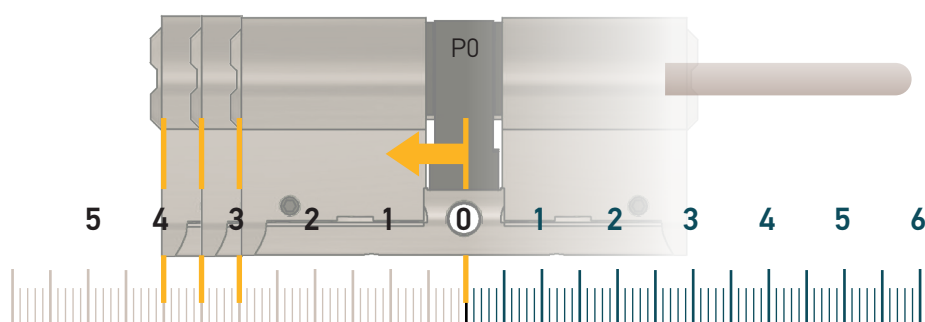

Retrouvez tous les produits de la catégorie
Serrure connectée Somfy
chez Domomat !

* : Prix sur le site Domomat.com au 29/04/2024. Le prix est susceptible d'être modifié.

Dimensions compatibles

Cylindre standard Lince

Réf. 2401451

Dimensions extérieures / Dimensions intérieures possibles

30 mm

○ 30 mm ○ 35 mm ○ 40 mm ○ 45 mm ○ 50 mm ○ 55 mm

35 mm

○ 25 mm ○ 30 mm ○ 35 mm ○ 40 mm ○ 45 mm ○ 50 mm

40 mm

○ 20 mm ○ 25 mm ○ 30 mm ○ 35 mm ○ 40 mm ○ 45 mm

Cylindre modulable

Dimensions compatibles

Cylindre long Lince

Réf. 2401452

Dimensions extérieures / Dimensions intérieures possibles

45 mm

• 30 mm • 35 mm • 40 mm • 45 mm • 50 mm • 55 mm

50 mm