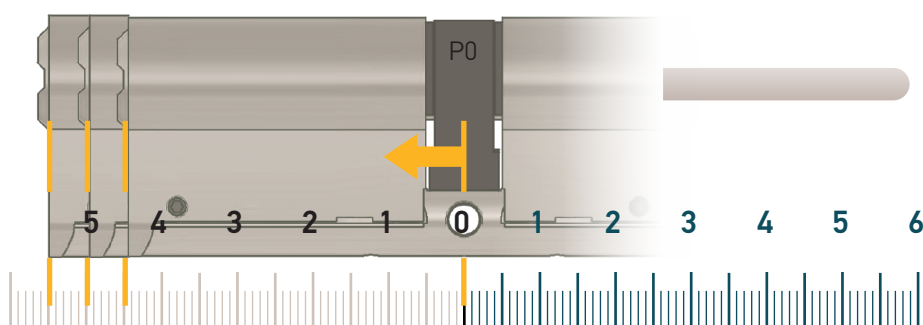

Cylindre modulable

Dimensions compatibles

Cylindre long Lince

Réf. 2401452

Dimensions extérieures / Dimensions intérieures possibles

45 mm

• 30 mm • 35 mm • 40 mm • 45 mm • 50 mm • 55 mm

50 mm

• 25 mm • 30 mm • 35 mm • 40 mm • 45 mm • 50 mm

55 mm

• 20 mm • 25 mm • 30 mm • 35 mm • 40 mm • 45 mm

Cylindre modulable

Dimensions compatibles

Cylindre ISEO

Réf. 8869

Dimensions extérieures / Dimensions intérieures possibles