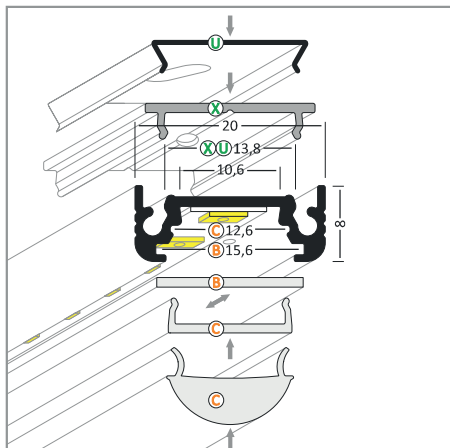

Diffuseur Clip 15.4 mm

Réf.	Taille	Finition	EAN
9857	1000mm	Blanc	3760173780723
9858	2000mm	Blanc	3701124404305
9855	1000mm	Transparent	3760173780709
9856	2000mm	Transparent	3701124404282

Diffuseur Lentille 60° 15.4 mm

Réf.	Taille	Finition	EAN
9859	1000mm	Transparent	3760173780747
9860	2000mm	Transparent	3760173780754

MONTAGE PROFILÉ - PLAT

- B. Diffuseur 15.4mm - (Ref. 9849 à 9854)
- C. Diffuseur Clip - (Ref. 9855 à 9858)
- D. Diffuseur Lentille 60° - (Ref. 9859 à 9860)
- U. Support de Montage - (Ref. 9877)
- X. Support de Montage - (Ref. 9878)

Schéma de montage