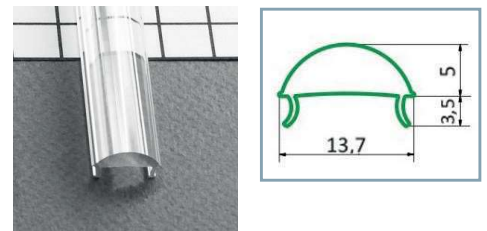

Diffuseur Lentille 60° 15.4 mm