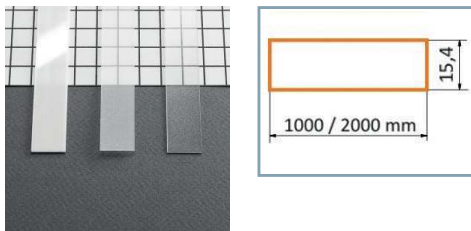

Support de montage

Réf.	EAN
9877*	3760173780921

* Acier Inoxydable

Réf.	EAN
9878	3760173780938

Terminaison Plat Gris x2

Réf.	EAN
9867	3760173780822

Diffuseur 15.4 mm

Réf.	Taille	Finition	EAN
9849	1000 mm	Blanc	3701124404213
9850	2000 mm	Blanc	3701124404220
9851	1000 mm	Dépoli	3760173780662
9852	2000 mm	Dépoli	3701124404244
9853	1000 mm	Transparent	3760173780686
9854	2000 mm	Transparent	3701124404268