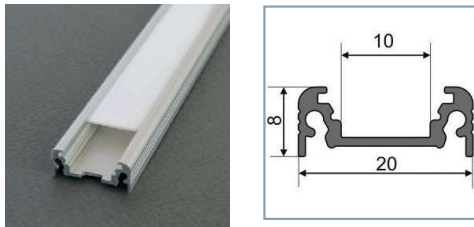

Fiche diffuseur Miidex

Diffuseur profilé Miidex - Blanc - 1M

Réf 9849

2.27€^{TTC*}

Voir le produit : <https://www.domomat.com/67136-diffuseur-profile-miidex-blanc-1m-vision-el-9849.html>

*Le produit Diffuseur profilé Miidex - Blanc - 1M
est en vente chez Domomat !*

PROFILES LED ALUMINIUM - PLAT

Profilé LED Plat

Réf.	Taille	Finition	EAN
9828	1000mm	Alu Brut	3701124404039
9829	2000mm	Alu Brut	3701124404046
9830	1000mm	Anodisé	3701124404053
9831	2000mm	Anodisé	3701124404060

Support de montage

Réf.	EAN
9877*	3760173780921

* Acier Inoxydable

Réf.	EAN
9878	3760173780938

Terminaison Plat Gris x2

Réf.	EAN
9867	3760173780822

Diffuseur 15.4 mm

Réf.	Taille	Finition	EAN
9849	1000 mm	Blanc	3701124404213
9850	2000 mm	Blanc	3701124404220
9851	1000 mm	Dépoli	3760173780662
9852	2000 mm	Dépoli	3701124404244
9853	1000 mm	Transparent	3760173780686
9854	2000 mm	Transparent	3701124404268