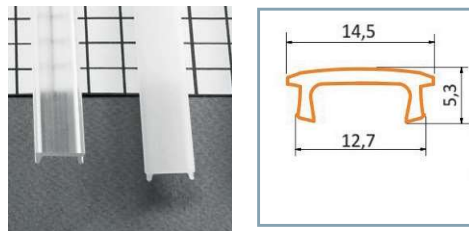

PROFILES LED ALUMINIUM - PLAT

Profilé LED Plat

Réf.	Taille	Finition	EAN
9828	1000mm	Alu Brut	3701124404039
9829	2000mm	Alu Brut	3701124404046
9830	1000mm	Anodisé	3701124404053
9831	2000mm	Anodisé	3701124404060

Support de montage

Réf.	EAN
9877*	3760173780921

* Acier Inoxydable

Réf.	EAN
9878	3760173780938

Terminaison Plat Gris x2

Réf.	EAN
9867	3760173780822

Diffuseur 15.4 mm

Réf.	Taille	Finition	EAN
9849	1000 mm	Blanc	3701124404213
9850	2000 mm	Blanc	3701124404220
9851	1000 mm	Dépoli	3760173780662
9852	2000 mm	Dépoli	3701124404244
9853	1000 mm	Transparent	3760173780686
9854	2000 mm	Transparent	3701124404268

Diffuseur Clip 15.4 mm

Réf.	Taille	Finition	EAN
9857	1000mm	Blanc	3760173780723
9858	2000mm	Blanc	3701124404305
9855	1000mm	Transparent	3760173780709
9856	2000mm	Transparent	3701124404282

Diffuseur Lentille 60° 15.4 mm