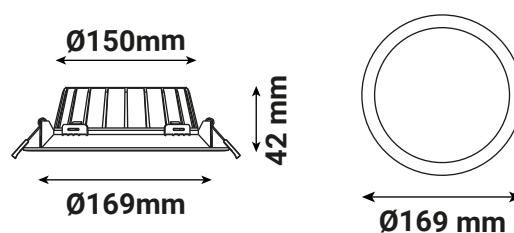

Température couleur : 3000 K - 4000 K - 6500 K

Dimensions (Ø x H) : 169 x 42 mm

Emballage : Boite

Diamètre de perçage : 150 mm

EAN : 3701124434616

*réglage usine

Paramètres

Index Rendu Couleur (IRC) : > 80

Lumens/Watt : ≈ 116 lm/W

Température de travail : -10 °C / +40 °C

Matériaux utilisés : Alu + PC

Durée de vie : L70B50 - 50,000h

Poids Net : ≈ 0.290 Kg

Dimensions

Options

100657 - CYNIOUS COLLERETTE SLIGHT BLANCHE POUR 15W