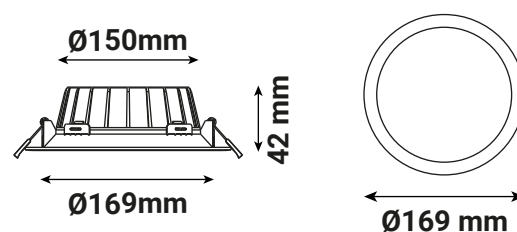

Température couleur : 3000 K - 4000 K - 6500 K

Dimensions (Ø x H) : Ø169 x 42 mm

Diamètre de perçage (Ø) : Ø150 mm

Emballage : Boite

EAN : 3701124434654

*réglage usine

Paramètres

Index Rendu Couleur (IRC) : > 80

Lumens/Watt : ≈ 119 lm/W

Température de travail : -10 °C / +40 °C

Matériaux utilisés : Alu + PC

Durée de vie : L70B50 - 50,000h

Poids Net : ≈ 0.282 Kg

Paramètres driver ENEC

Dimensions driver : 145 x 33 x 21 mm

Input : 220-240 V~ / 0.085A - 50/60 Hz

Output : CC400 mA / 2,5-52 V DC

PF : 0.9

ta : -20°C / 50°C

tc : 75°C

Dimensions

Options

100657 - CYNIUS COLLERETTE SLIGHT BLANCHE POUR 15W