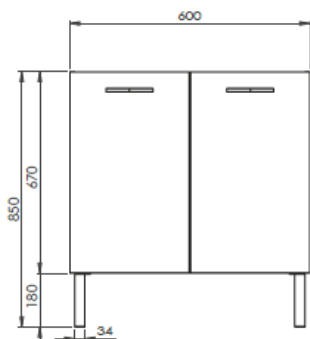

Référence	Désignation	Couleur	Dimensions en mm
				(LxHxP)
Ensemble 600 mm	822522	Eclairage LED Karo	Chrome brillant	100 x 95 x 116
	228499	Miroir crédence 600 mm	-	600 x 1030 x 20
	816701	Plan polybéton Cup 1 vasque	Blanc	602 x 20 x 462
	822017	Plan céramique Max 1 vasque	Blanc	605 x 17 x 465
	228485	Meuble sous-plan toilette* version portes	Blanc Brillant	600 x 850 x 460
	228486		Orme Sable	600 x 850 x 460
	231820		Asphalte Brillant	600 x 850 x 460
	228493	Meuble sous-plan toilette* version tiroirs	Blanc Brillant	600 x 850 x 460
	228494		Orme Sable	600 x 850 x 460
	231824		Asphalte Brillant	600 x 850 x 460
Ensemble 700 mm	822522	Eclairage LED Karo	Chrome brillant	100 x 95 x 116
	228500	Miroir crédence 700 mm	-	700 x 1030 x 20
	816702	Plan polybéton Cup 1 vasque	Blanc	702 x 20 x 462
	822018	Plan céramique Max 1 vasque	Blanc	705 x 17 x 465
	228487	Meuble sous-plan toilette* version portes	Blanc Brillant	700 x 850 x 460
	228488		Orme sable	700 x 850 x 460
	230970		Asphalte Brillant	700 x 850 x 460
	228495	Meuble sous-plan toilette* version tiroirs	Blanc	700 x 850 x 460
	228496		Orme Sable	700 x 850 x 460
	231825		Asphalte Brillant	700 x 850 x 460
Option	231827	Colonne	Blanc Brillant	400 x 1560 x 370
	231836		Orme Sable	400 x 1560 x 370
	231835		Asphalte Brillant	400 x 1560 x 370

Version portes