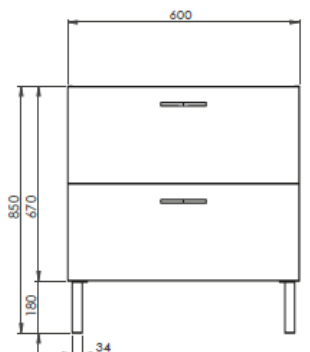

Version tiroirs

* Pieds inclus avec le meuble sous vasque