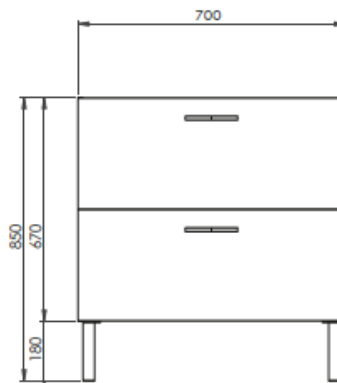

Version tiroirs

* Pieds inclus avec le meuble sous vasque