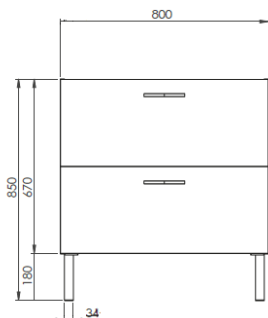

Version tiroirs

* Pieds inclus avec le meuble sous vasque