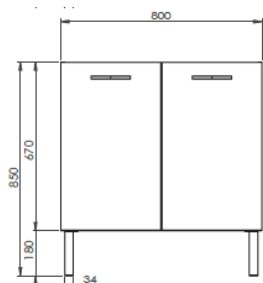

Référence	Désignation	Couleur	Dimensions en mm
				(LxHxP)
Ensemble 800 mm	822522	Eclairage LED Karo	Chrome brillant	100 x 95 x 116
	228514	Miroir crédence 800 mm	-	800 x 1030 x 20
	816703	Plan polybéton Cup 1 vasque	Blanc	802 x 20 x 462
	822019	Plan céramique Max 1 vasque	Blanc	805 x 17 x 465
	228489	Meuble sous-plan toilette* version portes	Blanc Brillant	800 x 850 x 460
	228490		Orme sable	800 x 850 x 460
	231822		Asphalte Brillant	800 x 850 x 460
	228497	Meuble sous-plan toilette* version tiroirs	Blanc Brillant	800 x 850 x 460
	228498		Orme sable	800 x 850 x 460
	231826		Asphalte Brillant	800 x 850 x 460
Ensemble 1200 mm	822522	Eclairage LED Karo	Chrome brillant	100 x 95 x 116
	228515	Miroir crédence 1200 mm	-	1200 x 1030 x 20
	816704	Plan polybéton Cup 2 vasques	Blanc	1202 x 20 x 462
	822020	Plan céramique Max 2 vasques	Blanc	1205 x 17 x 465
	228491	Meuble sous-plan toilette* version 3 portes	Blanc	1200 x 850 x 460
	228492		Orme Sable	1200 x 850 x 460
	231823		Asphalte Brillant	1200 x 850 x 460
	228512	Meuble sous-plan toilette* Version 4 Tiroirs (2x600)	Blanc Brillant	1200 x 850 x 460
	228513		Orme Sable	1200 x 850 x 460
	231830		Asphalte Brillant	1200 x 850 x 460
Option	231827	Colonne	Blanc Brillant	400 x 1560 x 370
	231836		Orme Sable	400 x 1560 x 370
	231835		Asphalte Brillant	400 x 1560 x 370

Version portes