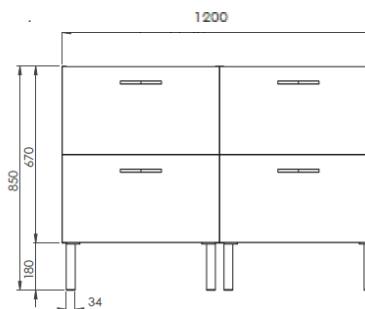

Version tiroirs

* Pieds inclus avec le meuble sous vasque