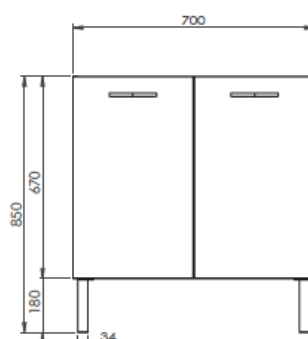

Référence	Désignation	Couleur	Dimensions en mm
				(LxHxP)
Ensemble 600 mm	822522	Eclairage LED Karo	Chrome brillant	100 x 95 x 116
	228499	Miroir crédence 600 mm	-	600 x 1030 x 20
	816701	Plan polybéton Cup 1 vasque	Blanc	602 x 20 x 462
	822017	Plan céramique Max 1 vasque	Blanc	605 x 17 x 465
	228485	Meuble sous-plan toilette* version portes	Blanc Brillant	600 x 850 x 460
	228486		Orme Sable	600 x 850 x 460
	231820		Asphalte Brillant	600 x 850 x 460
	228493	Meuble sous-plan toilette* version tiroirs	Blanc Brillant	600 x 850 x 460
	228494		Orme Sable	600 x 850 x 460
	231824		Asphalte Brillant	600 x 850 x 460
Ensemble 700 mm	822522	Eclairage LED Karo	Chrome brillant	100 x 95 x 116
	228500	Miroir crédence 700 mm	-	700 x 1030 x 20
	816702	Plan polybéton Cup 1 vasque	Blanc	702 x 20 x 462
	822018	Plan céramique Max 1 vasque	Blanc	705 x 17 x 465
	228487	Meuble sous-plan toilette* version portes	Blanc Brillant	700 x 850 x 460
	228488		Orme sable	700 x 850 x 460
	230970		Asphalte Brillant	700 x 850 x 460
	228495	Meuble sous-plan toilette* version tiroirs	Blanc	700 x 850 x 460
	228496		Orme Sable	700 x 850 x 460
	231825		Asphalte Brillant	700 x 850 x 460
Option	231827	Colonne	Blanc Brillant	400 x 1560 x 370
	231836		Orme Sable	400 x 1560 x 370
	231835		Asphalte Brillant	400 x 1560 x 370

Version portes