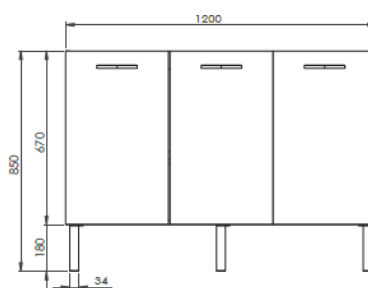

Référence	Désignation	Couleur	Dimensions en mm
				(LxHxP)
Ensemble 800 mm	822522	Eclairage LED Karo	Chrome brillant	100 x 95 x 116
	228514	Miroir crédence 800 mm	-	800 x 1030 x 20
	816703	Plan polybéton Cup 1 vasque	Blanc	802 x 20 x 462
	822019	Plan céramique Max 1 vasque	Blanc	805 x 17 x 465
	228489	Meuble sous-plan toilette* version portes	Blanc Brillant	800 x 850 x 460
	228490		Orme sable	800 x 850 x 460
	231822		Asphalte Brillant	800 x 850 x 460
	228497	Meuble sous-plan toilette* version tiroirs	Blanc Brillant	800 x 850 x 460
	228498		Orme sable	800 x 850 x 460
	231826		Asphalte Brillant	800 x 850 x 460
Ensemble 1200 mm	822522	Eclairage LED Karo	Chrome brillant	100 x 95 x 116
	228515	Miroir crédence 1200 mm	-	1200 x 1030 x 20
	816704	Plan polybéton Cup 2 vasques	Blanc	1202 x 20 x 462
	822020	Plan céramique Max 2 vasques	Blanc	1205 x 17 x 465
	228491	Meuble sous-plan toilette* version 3 portes	Blanc	1200 x 850 x 460
	228492		Orme Sable	1200 x 850 x 460
	231823		Asphalte Brillant	1200 x 850 x 460
	228512	Meuble sous-plan toilette* Version 4 Tiroirs (2x600)	Blanc Brillant	1200 x 850 x 460
	228513		Orme Sable	1200 x 850 x 460
	231830		Asphalte Brillant	1200 x 850 x 460
Option	231827	Colonne	Blanc Brillant	400 x 1560 x 370
	231836		Orme Sable	400 x 1560 x 370
	231835		Asphalte Brillant	400 x 1560 x 370

Version portes