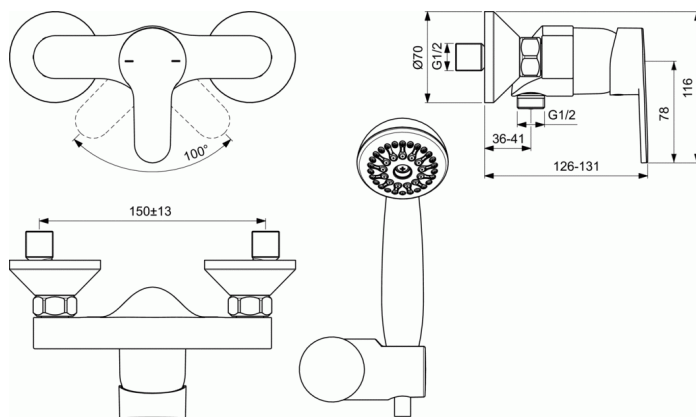

Fiche D1159AA Porcher

Ensemble de douche mural Olyos Porcher - C2 - Chrome

Réf D1159AA

84.23€^{TTC*}

Voir le produit : <https://www.domomat.com/59849-ensemble-de-douche-mural-olyos-porcher-c2-chrome-porcher-d1159aa.html>

*Le produit Ensemble de douche mural Olyos Porcher - C2 - Chrome
est en vente chez Domomat !*

OLYOS

Mitigeur douche mural

Mitigeur douche mural

Avec ensemble de douche (douchette anticalcaire
1 jet pluie, flexible laiton 1,50 m,
support douchette)

Corps monobloc en laiton chromé
Cartouche Ø 40 mm C.L.I.C.K Technology à 2 disques
céramique équipée
Limiteur de température réglable (8 positions)
Limiteur de débit avec point dur à 50% et butée escamotable,
déverrouillable
Manette métal pleine fixée par vis pointeau anti-desserage et
isolateur thermique
Raccords muraux excentriques fournis avec réducteurs
acoustiques intégrés
Rosaces métal fournies
Sortie de douche ½" par le dessous avec clapet anti-retour
intégré

PIECES DETACHEES

B961078AA - LEVIER MITIGEUR CART 40MM
B960473AA - CACHE-VIS LEVIER CHROME
B960779AA - CAPOT DE CARTOUCHE
A860700NU -KIT ECO - LIMITEUR DEBIT CART A960500NU
B960780NU - ECROU DE SERRAGE DE CART 40MM
A963785NU - CARTOUCHE DIAMETRE 40MM
A962594NU - JEU DE CLAPETS ANTI-RETOUR