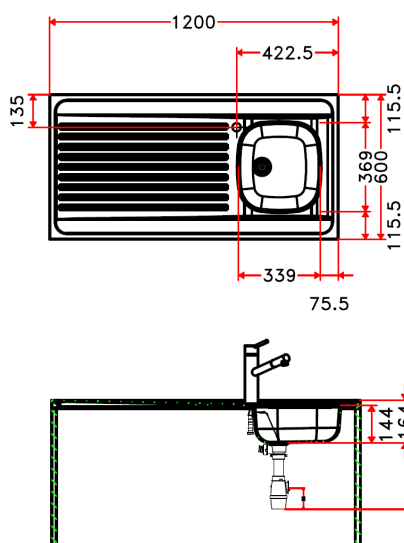

Fiche - 901413 - Franke

**Evier inox Man711-120 pour cuisine
Franke - A poser - 120 cm - 1 cuve 1
égouttoir - Réversible**

Réf 901413

88.30€^{TTC*}

Voir le produit : <https://www.domomat.com/102706-evier-inox-man711-120-pour-cuisine-franke-a-poser-120-cm-1-cuve-1-egouttoir-reversible-franke-901413.html>

*Le produit Evier inox Man711-120 pour cuisine Franke - A poser - 120 cm - 1 cuve 1
égouttoir - Réversible
est en vente chez Domomat !*

Désignation:	MAN711-1200
Code Fun :	Inox : 103.0625.995
Code Article :	Inox : 901413
Garantie:	 Sur Inox Corrosion et tenue des soudures

Dimensions:	1200 x 600 mm
Bords tombant :	4 bords épaisseur 30mm
Bassins :	1 x (340 x 370 x 160 mm) emboutie
Matériau:	INOX 18/10
Normes inox :	AISI304 – Z7CN18.9 – X5rNi 18-10

Code FUN: 112.0250.941
 Code Article: 778898
 Désignation: bondes D70 avec bouchon chaînette (vidage manuel).
 Sans prise machine à laver

Evier réversible
 Non percé pour robinetterie
 Construction selon la norme EN 695 / Marquage CE EN 13310:
 Epaisseur de l'inox : 0,6mm
 4 angles soudés
 Cuve emboutie
 Finition lisse satinée
 Cadre bois sur les 4 cotés
 1 plaque de renfort sous la cuve, une sous l'égouttoir
 Laminé à froid, recuit selon AFNOR NF A35-573