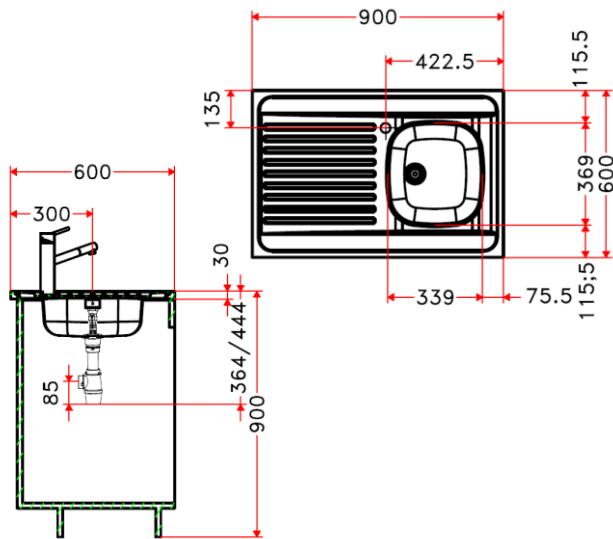

Fiche - 901406 - Franke

**Evier inox Man711-90 pour cuisine
Franke - A poser - 90 cm - 1 cuve 1
égouttoir - Réversible**

Réf 901406

93.35€^{TTC*}

Voir le produit : <https://www.domomat.com/102695-evier-inox-man711-90-pour-cuisine-franke-a-poser-90-cm-1-cuve-1-egouttoir-reversible-franke-901406.html>

*Le produit Evier inox Man711-90 pour cuisine Franke - A poser - 90 cm - 1 cuve 1
égouttoir - Réversible
est en vente chez Domomat !*

Désignation:	MAN711-900
Code Fun :	Inox : 103.0625.994
Code Article :	Inox : 901406
Garantie:	 Sur Inox Corrosion et tenue des soudures

Dimensions:	900x600 mm
Bords tombant :	4 bords épaisseur 30mm
Bassins :	1 x (340 x 370 x 160 mm) embouti
Matériau:	INOX 18/10
Normes inox :	AISI304 – Z7CN18.9 – X5rNi 18-10

Code FUN: 112.0250.941
 Code Article: 778898
 Désignation: bondes D70 avec bouchon chaînette (vidage manuel).
 Sans prise machine à laver

Evier réversible
 Epaisseur de l'inox : **0,6mm**
 Non percé pour robinetterie
 Construction selon la norme EN 695 / Marquage CE EN 13310
 4 angles soudés
 Finition lisse satinée
 Cadre bois sur les 4 cotés
Vidage manuel (bonde à bouchon chaînette 70mm + siphon, sans prise machine à laver)
2 plaques de renfort isolantes sous la cuve et sous l'égouttoir
 Laminé à froid, recuit selon AFNOR NF A35-573