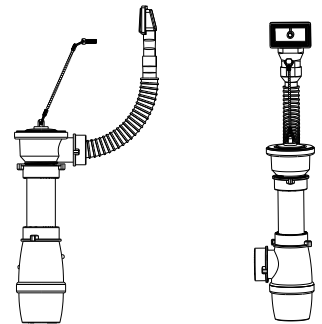

Fiche - 901406 - Franke

**Evier inox Man711-90 pour cuisine
Franke - A poser - 90 cm - 1 cuve 1
égouttoir - Réversible**

Réf 901406

93.35€^{TTC*}

Voir le produit : <https://www.domomat.com/102695-evier-inox-man711-90-pour-cuisine-franke-a-poser-90-cm-1-cuve-1-egouttoir-reversible-franke-901406.html>

*Le produit Evier inox Man711-90 pour cuisine Franke - A poser - 90 cm - 1 cuve 1
égouttoir - Réversible
est en vente chez Domomat !*

Désignation:	MAN711-900
Code Fun :	Inox : 103.0625.994
Code Article :	Inox : 901406
Garantie:	 Sur Inox Corrosion et tenue des soudures

Dimensions:	900x600 mm
Bords tombant :	4 bords épaisseur 30mm
Bassins :	1 x (340 x 370 x 160 mm) embouti
Matériau:	INOX 18/10
Normes inox :	AISI304 – Z7CN18.9 – X5rNi 18-10

Code FUN: 112.0250.941
 Code Article: 778898
 Désignation: bondes D70 avec bouchon chaînette (vidage manuel).
 Sans prise machine à laver

Evier réversible
 Epaisseur de l'inox : **0,6mm**
 Non percé pour robinetterie
 Construction selon la norme EN 695 / Marquage CE EN 13310
 4 angles soudés
 Finition lisse satinée
 Cadre bois sur les 4 cotés
Vidage manuel (bonde à bouchon chaînette 70mm + siphon, sans prise machine à laver)
2 plaques de renfort isolantes sous la cuve et sous l'égouttoir
 Laminé à froid, recuit selon AFNOR NF A35-573