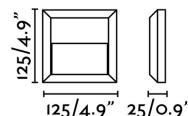

### Caractéristiques

<b>Ampoule:</b>	SMD LED 1W 3000K 120° 65Lm CRI>80
<b>Ampoule incluse:</b>	Oui
<b>Transformateur:</b>	Driver
<b>Transformateur inclus:</b>	Qui
<b>Tension:</b>	100-240V
<b>Fréquence de fonctionnement:</b>	
<b>IP:</b>	65
<b>Classe:</b>	II
<b>Matériel:</b>	ABS et polycarbonate
<b>Ampoule recommandée:</b>	
<b>Longueur:</b>	125 mm
<b>Largeur:</b>	25 mm
<b>Hauteur:</b>	125 mm
<b>Poids Net:</b>	0.20 kg
<b>Volume:</b>	0.00102 m3