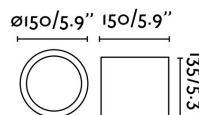

Classe: II

Matériel: Aluminium et PMMA opal

Ampoule recommandée:

Longueur: 152 mm

Hauteur: 135 mm

Diamètre: 152 Ø

Poids Net: 1.00 kg

Volume: 0.00688 m3