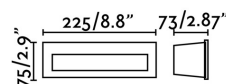

Classe: I

Matériel: Aluminium

Ampoule recommandée:

Longueur: 225 mm

Largeur: 73 mm

Hauteur: 75 mm

Poids Net: 0.80 kg

Volume: 0.00182 m3