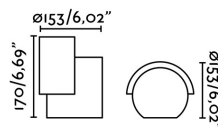

Classe: I

Matériel: Aluminium avec diffuseur en verre

Ampoule recommandée:

Largeur: 150 mm

Hauteur: 177 mm

Poids Net: 2.21 kg

Volume: 0.00538 m3

8421776166400