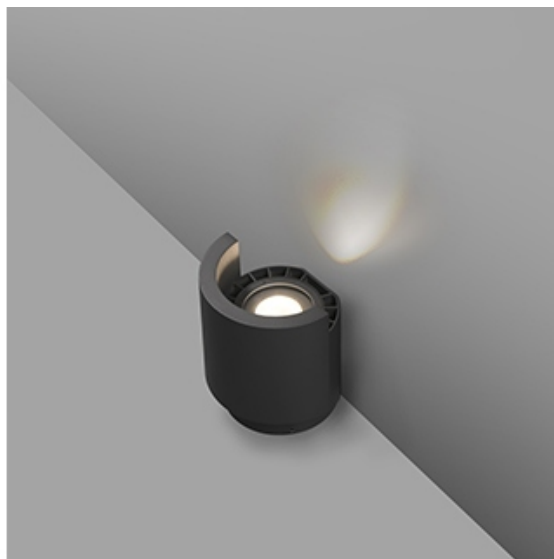

Fiche Faro 70576

**Projecteur lèche-mur Noboru Faro -
IP65 - 16W - 3000K - Gris foncé**

Réf 70576

128.93€^{TTC*}

Voir le produit : <https://www.domomat.com/63794-projecteur-leche-mur-noboru-faro-ip65-16w-3000k-gris-fonce-faro-70576.html>

*Le produit Projecteur lèche-mur Noboru Faro - IP65 - 16W - 3000K - Gris foncé
est en vente chez Domomat !*

NOBORU LED Projecteur/lèche-mur gris foncé

Réf. 70576

NOBORU est un projecteur gris foncé pour l'éclairage des façades extérieures. Il s'installe en surface et diffuse de la lumière sur les murs sans éblouir .

Caractéristiques

Ampoule: COB LED 16W 3000K 36° 690LM

Ampoule incluse: Non

Transformateur: Driver

Transformateur inclus: Qui

Tension: 100-240V

Fréquence de fonctionnement:

IP: 65

Classe: I

Matériel: Aluminium avec diffuseur en verre

Ampoule recommandée:

Largeur: 150 mm

Hauteur: 177 mm

Poids Net: 2.21 kg

Volume: 0.00538 m3

8421776166400