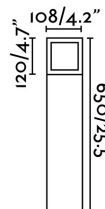

### Caractéristiques

<b>Ampoule:</b>	1 x E27 20W
<b>Ampoule incluse:</b>	Non
<b>Transformateur:</b>	
<b>Transformateur inclus:</b>	Non
<b>Tension:</b>	100-240V
<b>Fréquence de fonctionnement:</b>	
<b>IP:</b>	54
<b>Classe:</b>	I
<b>Matériel:</b>	Aluminium injecté et polycarbonate opale
<b>Ampoule recommandée:</b>	17437
<b>Description de l'ampoule recommandée:</b>	AMPOULE T45 MAT LED E27 5W
<b>Longueur:</b>	108 mm
<b>Largeur:</b>	108 mm
<b>Hauteur:</b>	650 mm
<b>Poids Net:</b>	3.10 kg
<b>Volume:</b>	0.00876 m3