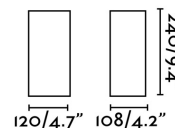

Classe: I

Matériel: Aluminium et diffuseur en verre

Ampoule recommandée:

Longueur: 120 mm

Largeur: 108 mm

Hauteur: 240 mm

Poids Net: 1.20 kg

Volume: 0.00927 m3